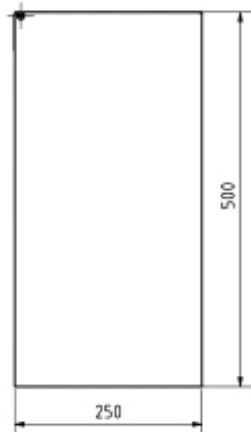

Ram för att fästa
en soppåse/
frame for holding
a trash bag /
Rahmen zum
Müllbaghalter

Monteringsdel/
assembly part /
Montageteil:

Fakta / Features / Eigenschaften

Bredd / width / Breite:	250 mm
Höjd / height / Höhe: hloubka /	500 mm
Djup / Höhe: materiál /	250 mm
Material / Material: povrch.	Rostfritt stål / stainless steel / Rostfrei
Ytfinish / finish / Schluss:	Svart / black / Schwarz
Volym / volume / Volumen:	25 l