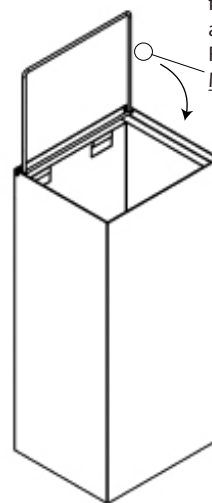

Ram för att fästa
en soppåse/
frame for holding
a trash bag /
Rahmen zum
Müllbaghalter

Monteringsdel/
assembly part /
Montageteil:

Fakta / Features / Eigenschaften

Bredd / width / Breite:	250 mm
Höjd / height / Höhe: hloubka /	500 mm
Djup / Höhe: materiál /	250 mm
Material / Material: povrch.	Rostfritt stål / stainless steel / Rostfrei
Ytfinish / finish / Schluss:	Svart / black / Schwarz
Volym / volume / Volumen:	25 l