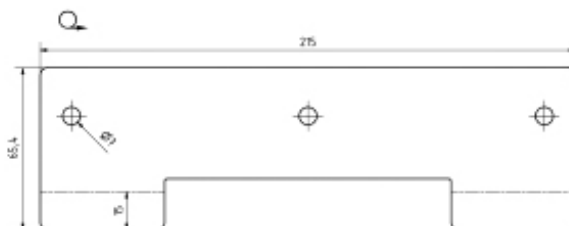

Ram för att fästa
en soppåse/
frame for holding
a trash bag /
Rahmen zum
Müllbaghalter

Monteringsdel/
assembly part /
Montageteil:

Fakta / Features / Eigenschaften

Bredd / width / Breite:	250 mm
Höjd / height / Höhe: hloubka /	500 mm
Djup / Höhe: materiál /	250 mm
Material / Material: povrch.	Rostfritt stål / stainless steel / Rostfrei
Ytfinish / finish / Schluss:	Svart / black / Schwarz
Volym / volume / Volumen:	25 l