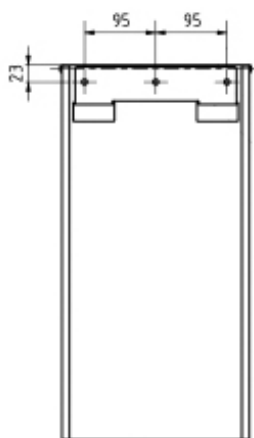

Ram för att fästa
en soppåse/
frame for holding
a trash bag /
Rahmen zum
Müllbaghalter

Monteringsdel/
assembly part /
Montageteil:

Fakta / Features / Eigenschaften

Bredd / width / Breite:	250 mm
Höjd / height / Höhe: hloubka /	500 mm
Djup / Höhe: materiál /	250 mm
Material / Material: povrch.	Rostfritt stål / stainless steel / Rostfrei
Ytfinish / finish / Schluss:	Svart / black / Schwarz
Volym / volume / Volumen:	25 l