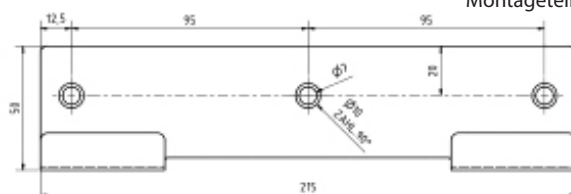

Ram för att fästa
en soppåse/
frame for holding
a trash bag /
Rahmen zum
Müllbaghalter

Monteringsdel/
assembly part /
Montageteil:

Fakta / Features / Eigenschaften

Bredd / width / Breite:	250 mm
Höjd / height / Höhe: hloubka /	500 mm
Djup / Höhe: materiál /	250 mm
Material / Material: povrch.	Rostfritt stål / stainless steel / Rostfrei
Ytfinish / finish / Schluss:	Svart / black / Schwarz
Volym / volume / Volumen:	25 l