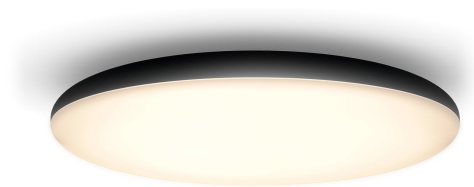

PHILIPS

Cher loftslampe

Hue White Ambiance

Integreret LED

Bluetooth-betjening via app

Hue Lysdæmperkontakt
medfølger

Tilføj Hue Bridge for at få mere

8719514341173

Enkel og intelligent belysning

Med sit unikke runde design giver loftslampen Philips Hue White Ambiance Cher i sort, et varmt til køligt hvidt lys og et strømlinet design, der sikrer en bredere lysfordeling. Lampen kan nemt styres med det samme via Bluetooth eller ved hjælp af den medfølgende Hue Dimmer switch. Tilføj en Hue Bridge, og få adgang til flere funktioner.

Specifikationer

Design og finish

- Farve: Sort
- Materiale: syntetisk materiale

Ekstra funktioner/tilbehør medfølger

- 4 belysningsløsninger: Ja
- Spredt lyseffekt: Ja
- Kan dæmpes med Hue app og switch: Ja
- Kan dæmpes med fjernbetjening: Ja
- Hue Switch: Ja
- Hue Switch medfølger: Ja
- Integreret LED: Ja
- Perfekt til at skabe stemning: Ja
- Kan opgraderes med Philips Hue Bridge: Ja
- ZigBee Light Link: Ja
- Midtpunkt: Ja