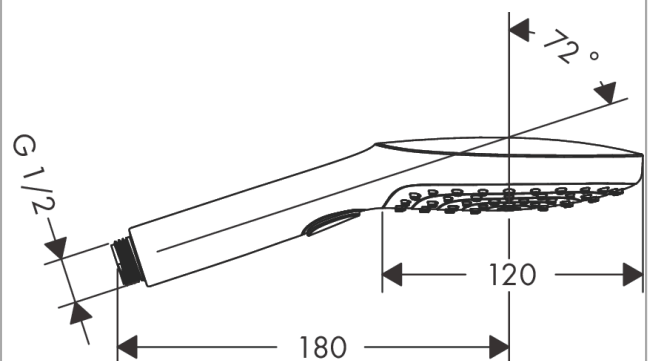

Raindance Select E Håndbruser 120 3jet

Overflader : poleret guld-optik PVD Art.Nr.: 26520990

Beskrivelse

Kendetegn

- bruserstørrelse: 120 mm
- stråletype: RainAir, Rain, Whirl
- vælg stråletype komfortabelt med tryk på Select-knap
- maksimal gennemstrømsmængde ved 3 bar: 14,4 l/min
- med isoleret vandføring
- skylbar smudsfangsi
- tilslutningsgevind G 1/2
- P-IX 28001/IS
- ACS 18 ACC NY 328, valide jusqu'au 05.10.2023
- NF_375-M1-21-1
- Kiwa K6053_Showers
- Kiwa K6053_Showers
- Kiwa K6053_Showers
- SVGW 1308-6178

Teknologi

Designpriser

Produktbillede

Måltegning

Raindance Select E Håndbruser 120 3jet

Overflader : poleret guld-optik PVD Art.Nr.: 26520990

Gennemløbsdiagram

Værdierne for forbruget blev målt praksisorienteret og med de tilsvarende armaturer (termostat/blander/indbygget ventil).

Raindance Select E
Håndbruser 120 3jet
Overflader : poleret guld-optik PVD Art.Nr.: 26520990

Sprængskitse

Konstruktionsår: >07/19

Raindance Select E
Håndbruser 120 3jet
Overflader : **poleret guld-optik PVD** Art.Nr.: **26520990**