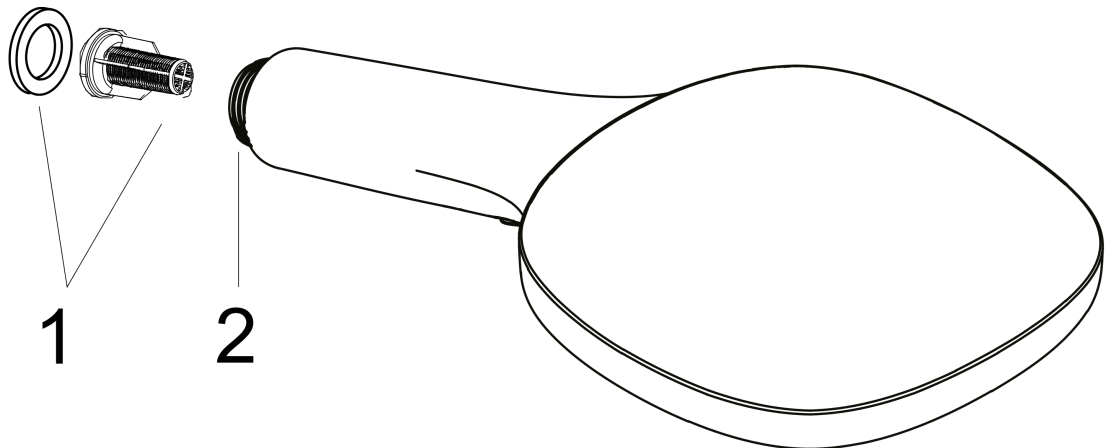

Raindance Select E Håndbruser 120 3jet

Overflader : poleret guld-optik PVD Art.Nr.: 26520990

Beskrivelse

Kendetegn

- bruserstørrelse: 120 mm
- stråletype: RainAir, Rain, Whirl
- vælg stråletype komfortabelt med tryk på Select-knap
- maksimal gennemstrømsmængde ved 3 bar: 14,4 l/min
- med isoleret vandføring
- skylbar smudsfangsi
- tilslutningsgevind G 1/2
- P-IX 28001/IS
- ACS 18 ACC NY 328, valide jusqu'au 05.10.2023
- NF_375-M1-21-1
- Kiwa K6053_Showers
- Kiwa K6053_Showers
- Kiwa K6053_Showers
- SVGW 1308-6178

Teknologi

Designpriser

Produktbillede

Måltegning

Raindance Select E Håndbruser 120 3jet

Overflader : poleret guld-optik PVD Art.Nr.: 26520990

Gennemløbsdiagram

Værdierne for forbruget blev målt praksisorienteret og med de tilsvarende armaturer (termostat/blander/indbygget ventil).

Raindance Select E
Håndbruser 120 3jet
Overflader : poleret guld-optik PVD Art.Nr.: 26520990

Sprængskitse

Konstruktionsår: >07/19

Raindance Select E
Håndbruser 120 3jet
Overflader : **poleret guld-optik PVD** Art.Nr.: **26520990**