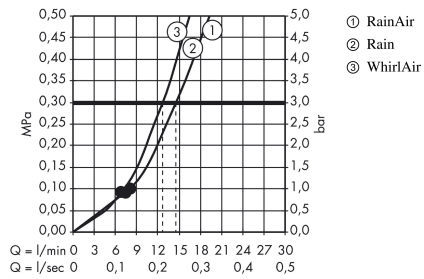

Raindance Select E Håndbruser 120 3jet

Overflader : poleret guld-optik PVD Art.Nr.: 26520990

Beskrivelse

Kendetegn

- bruserstørrelse: 120 mm
- stråletype: RainAir, Rain, Whirl
- vælg stråletype komfortabelt med tryk på Select-knap
- maksimal gennemstrømsmængde ved 3 bar: 14,4 l/min
- med isoleret vandføring
- skylbar smudsfangsi
- tilslutningsgevind G 1/2
- P-IX 28001/IS
- ACS 18 ACC NY 328, valide jusqu'au 05.10.2023
- NF_375-M1-21-1
- Kiwa K6053_Showers
- Kiwa K6053_Showers
- Kiwa K6053_Showers
- SVGW 1308-6178

Teknologi

Designpriser

Produktbillede

Måltegning

Raindance Select E Håndbruser 120 3jet

Overflader : poleret guld-optik PVD Art.Nr.: 26520990

Gennemløbsdiagram

Værdierne for forbruget blev målt praksisorienteret og med de tilsvarende armaturer (termostat/blander/indbygget ventil).