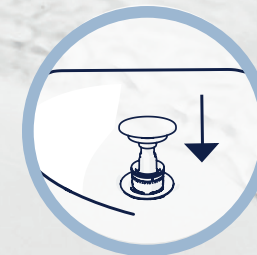

Justerbart

EasyClean går att justera på höjden och kan monteras både med vägg- och golvanlutning. Det passar en stor mängd olika handfat.

Rengör vattenlåset på bara 20 sekunder!

Det här vattenlåset är otroligt enkelt att rensa eftersom du inte behöver skruva loss det under handfatet.

1 Lyft upp vattenlåset från bottenventilen.

2 Skölj under rinnande vatten.

3 Sätt tillbaka vattenlåset.

Tekniska specifikationer

Reglerbar höjd mellan 120 och 170 mm.

Passar till tvättställ med en tjocklek mellan 35-55 mm och med integrerat överflöde.

Bräddavloppsset

Tack vare ett flexibelt bräddavloppsrör på 180-570 mm passar EasyClean många olika tvättställ. Det finns också många accessarier för bräddavloppet.

EasyClean distansring

Med distansringen passar EasyClean ihop med tvättställ av tjockleken 1-5 mm och 10-30 mm.