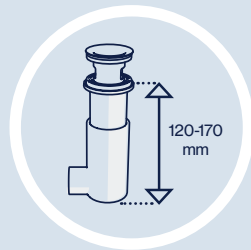

1 Lyft upp vattenlåset från bottenventilen.

2 Skölj under rinnande vatten.

3 Sätt tillbaka vattenlåset.

Tekniska specifikationer

Reglerbar höjd mellan 120 och 170 mm.

Passar till tvättställ med en tjocklek mellan 35-55 mm och med integrerat överflöde.

Bräddavloppsset

Tack vare ett flexibelt bräddavloppsrör på 180-570 mm passar EasyClean många olika tvättställ. Det finns också många accessarier för bräddavloppet.

EasyClean distansring

Med distansringen passar EasyClean ihop med tvättställ av tjockleken 1-5 mm och 10-30 mm.