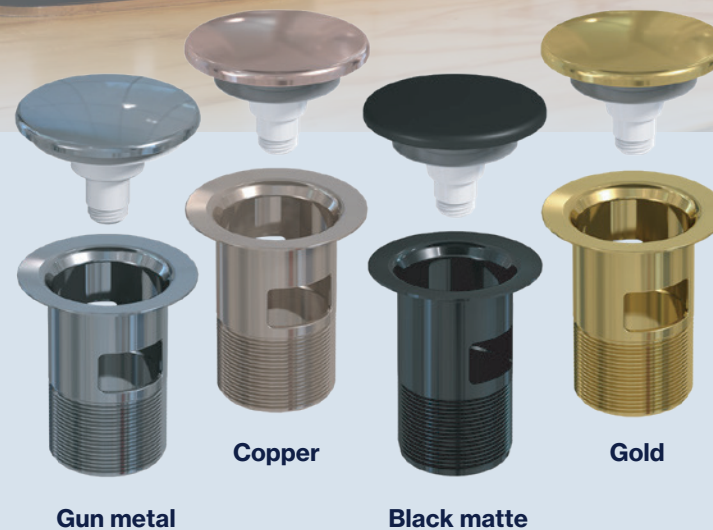

Adapter
Utloppet är 40 mm. Med adaptern kan vattenlåset anpassas för rör på 32 mm.

Flexibelt rör
Ø 32 mm

L-rör
Ø 32 och 40 mm

S-rör
Ø 32 eller 40 mm

Golv- eller väggmontage
Tillgängligt i två olika versioner för antingen golv- eller väggmontage.

EasyClean reservdelar

Öppen sil

Öppen sil i rostfritt stål, som innehåller vattenlåsdelen.

Färgade accessoarer för trendiga badrum

Våra kit innehåller popup-propp och bottenventil i enhetlig färgskala.

Adapter