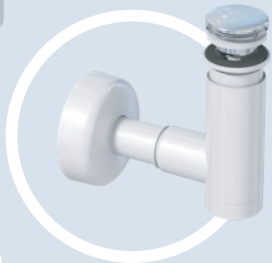

Justerbart

EasyClean går att justera på höjden och kan monteras både med vägg- och golvanlutning. Det passar en stor mängd olika handfat.

Rengör vattenlåset på bara 20 sekunder!

Det här vattenlåset är otroligt enkelt att rensa eftersom du inte behöver skruva loss det under handfatet.

Bräddavloppsset

Tack vare ett flexibelt bräddavloppsrör på 180-570 mm passar EasyClean många olika tvättställ. Det finns också många accessarier för bräddavloppet.

EasyClean distansring

Med distansringen passar EasyClean ihop med tvättställ av tjockleken 1-5 mm och 10-30 mm.

Adapter
Utloppet är 40 mm. Med adaptern kan vattenlåset anpassas för rör på 32 mm.

Flexibelt rör
Ø 32 mm

L-rör
Ø 32 och 40 mm

S-rör
Ø 32 eller 40 mm

Golv- eller väggmontage
Tillgängligt i två olika versioner för antingen golv- eller väggmontage.

EasyClean reservdelar

Öppen sil

Öppen sil i rostfritt stål, som innehåller vattenlåsdelen.

Färgade accessoarer för trendiga badrum

Våra kit innehåller popup-propp och bottenventil i enhetlig färgskala.

Adapter