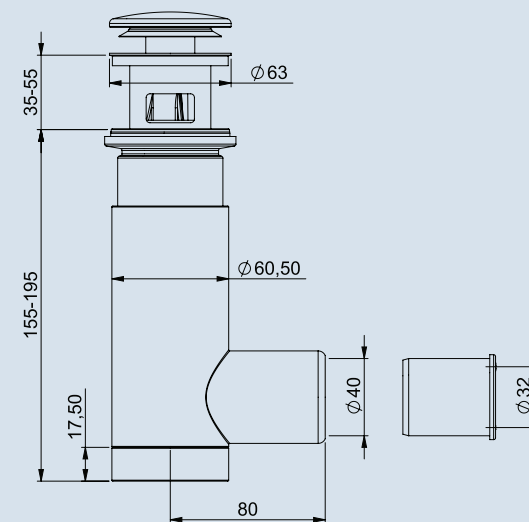

EasyClean är inte utrustad med tvättmaskinsanslutning.

PreveX®
EasyClean™