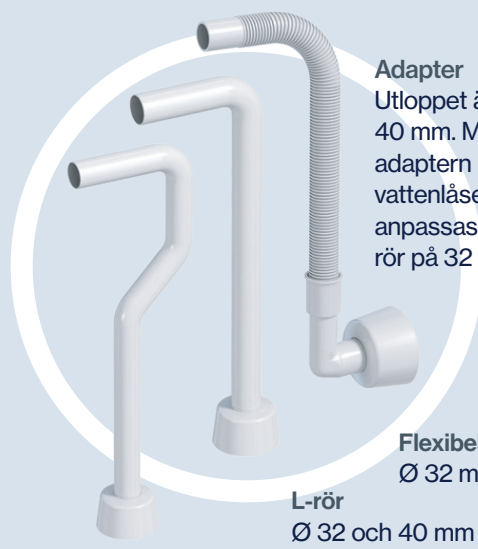

Justerbart

EasyClean går att justera på höjden och kan monteras både med vägg- och golvanlutning. Det passar en stor mängd olika handfat.

Rengör vattenlåset på bara 20 sekunder!

Det här vattenlåset är otroligt enkelt att rensa eftersom du inte behöver skruva loss det under handfatet.

1 Lyft upp vattenlåset från bottenventilen.

2 Skölj under rinnande vatten.

3 Sätt tillbaka vattenlåset.

Tekniska specifikationer

Reglerbar höjd mellan 120 och 170 mm.

Passar till tvättställ med en tjocklek mellan 35-55 mm och med integrerat överflöde.

Bräddavloppsset

Tack vare ett flexibelt bräddavloppsrör på 180-570 mm passar EasyClean många olika tvättställ. Det finns också många accessarier för bräddavloppet.

EasyClean distansring

Med distansringen passar EasyClean ihop med tvättställ av tjockleken 1-5 mm och 10-30 mm.

Adapter
Utloppet är 40 mm. Med adaptern kan vattenlåset anpassas för rör på 32 mm.

Flexibelt rör
Ø 32 mm

L-rör
Ø 32 och 40 mm

S-rör
Ø 32 eller 40 mm

Golv- eller väggmontage
Tillgängligt i två olika versioner för antingen golv- eller väggmontage.