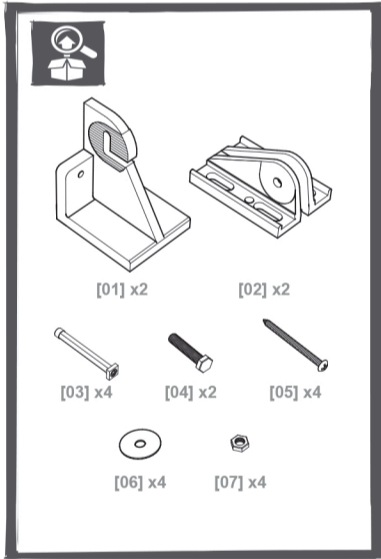

FR KIT SOUS-PENTE
EN ANGLED-CEILING BRACKET SET
DE DACHSCHRÄGENADAPTER-SET
SV VINKLAT TAKFÄSTE
DN VINKLET LOFTMONTERING
NO VINKLET TAKMONTERING
IS SETT AF FESTINGUM FYRIR HALLANDI LOFT