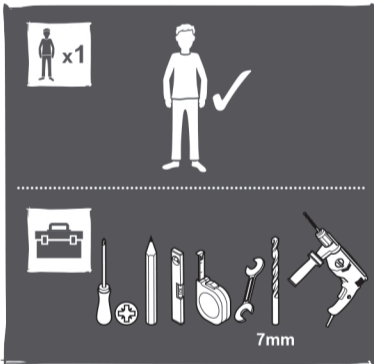

FR KIT SOUS-PENTE
EN ANGLED-CEILING BRACKET SET
DE DACHSCHRÄGENADAPTER-SET
SV VINKLAT TAKFÄSTE
DN VINKLET LOFTMONTERING
NO VINKLET TAKMONTERING
IS SETT AF FESTINGUM FYRIR HALLANDI LOFT