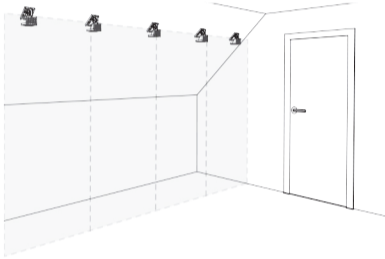

- **FR** Ce KIT permet de rattaper des angles de 30 à 90 degrés en sous pente. Facilite grandement l'installation de placards coulissants de petites hauteurs sous les combles.
  Contenu : 2 x sabots inférieurs, 2 x sabots supérieurs, 2 x jeux d'écrous et boulons, 4 x Vis de fixation.
- **EN** This set can be used for angled ceiling of 30 to 90 degrees. Greatly facilitates the installation of low sliding wardrobe in attic rooms.
  Contents: 2 x lower brackets, 2 x upper brackets, 2 x nut and bolt set, 4 x retaining screws.
- **DE** Bei an Dachschrägen kann dieses Winkel-Set, Dachschrägen von 30 bis 90. Grad ausgleichen. Dieses System erleichtert den Einbau von Wandschränken mit Schiebetüren in Dachgeschossen erheblich.
  Inhalt: 2 obere Klötze, 2 Sätze Muttern und Schrauben, 2 untere Klötze, 4 Befestigungsschrauben.
- **SV** Detta set kan användas för lutande tak på mellan 30 till 90 grader. Möjliggör installation av låga skjutdörrar i vindsutrymmen.
  Innehåller: 2 x Nedre fäste, 2 x Övre fäste, Bolt och mutter, 4 x Plug
- **DN** Dette sæt kan bruges til skrånede lofter mellem 30 og 90 grader. Gör det muligt at installere lave skyvedøre i loftrum.
  Indeholder: 2 x Nedre beslag, 2 x øvre beslag, bolt og møtrik, 4 x skruer
- **NO** Dette settet kan brukes til hellende tak på mellom 30 til 90 grader. Muliggjør installasjoner av lave skyvedører på loft
  Inneholder: 2 x nedre braketter, 2 x øvre braketter, bolt og mutter, 4 x skruer
- **IS** Þetta sett er hægt að nota fyrir loft í 30 til 90 gráðu halla. Auðveldar uppsetningu á lágum fataskápum með rennihurðum á háaloftum.
  Innihald: 2x neðri festingar, 2x efri festingar, 2x boltar og rær, 4x skrufur.

Ref. AE006