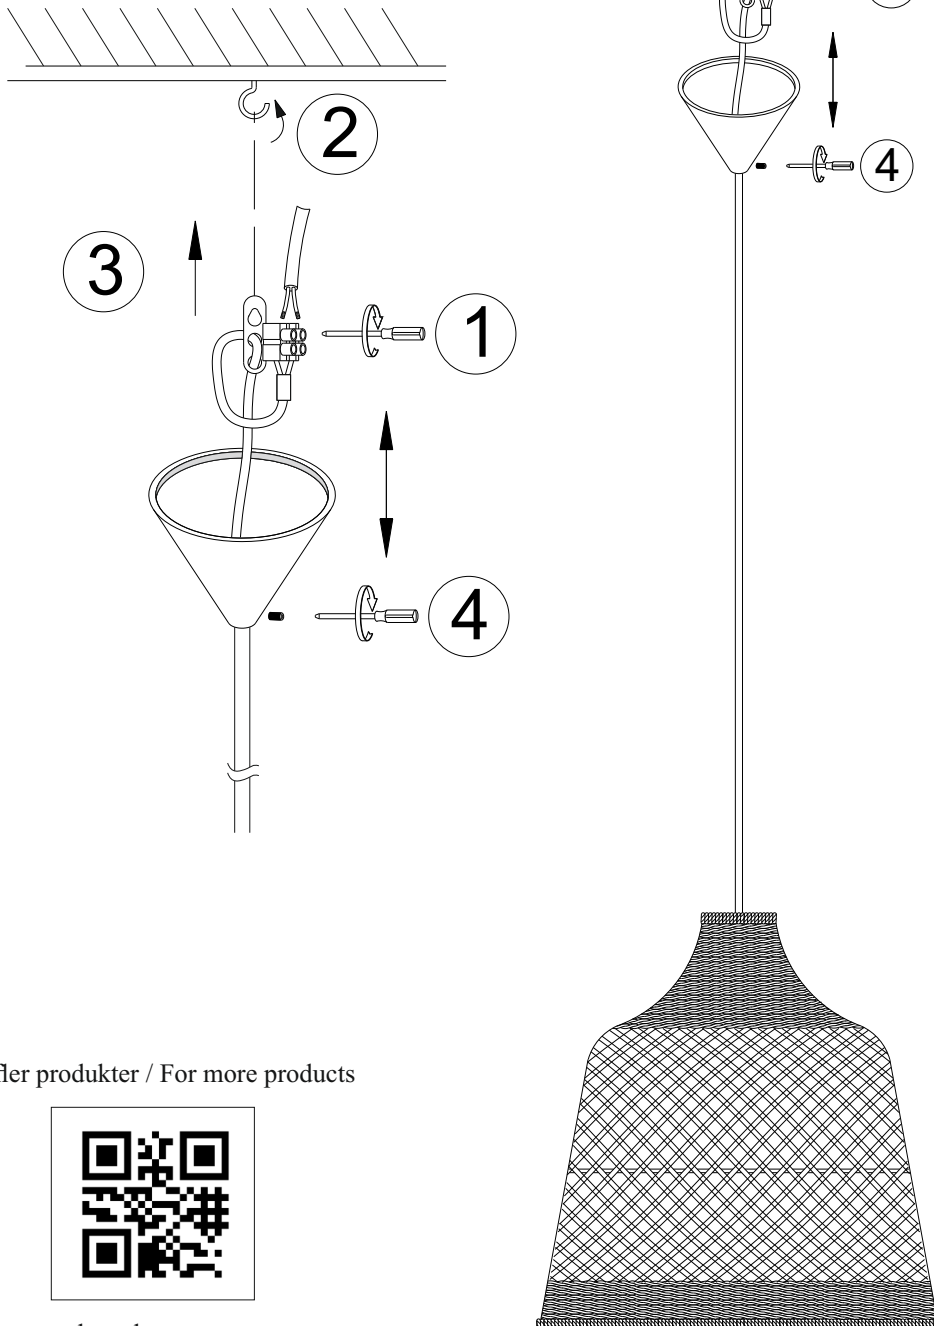

4201760 - LUCENA

1. S Montera lampan enligt skissen.
   N Monter lampan i henhold til skissen.
   SF Kiinnitä lamppu alla olevan piirroksen mukaan.
   D Montieren Sie die Leuchte laut Skizze.
   F Montez la lampe conformément au croquis.
   I Montare la luce del diagramma.
   EN Assembly the lamp according to the sketch.

1 x E27 Max 40W

För fler produkter / For more products

byrydens.com