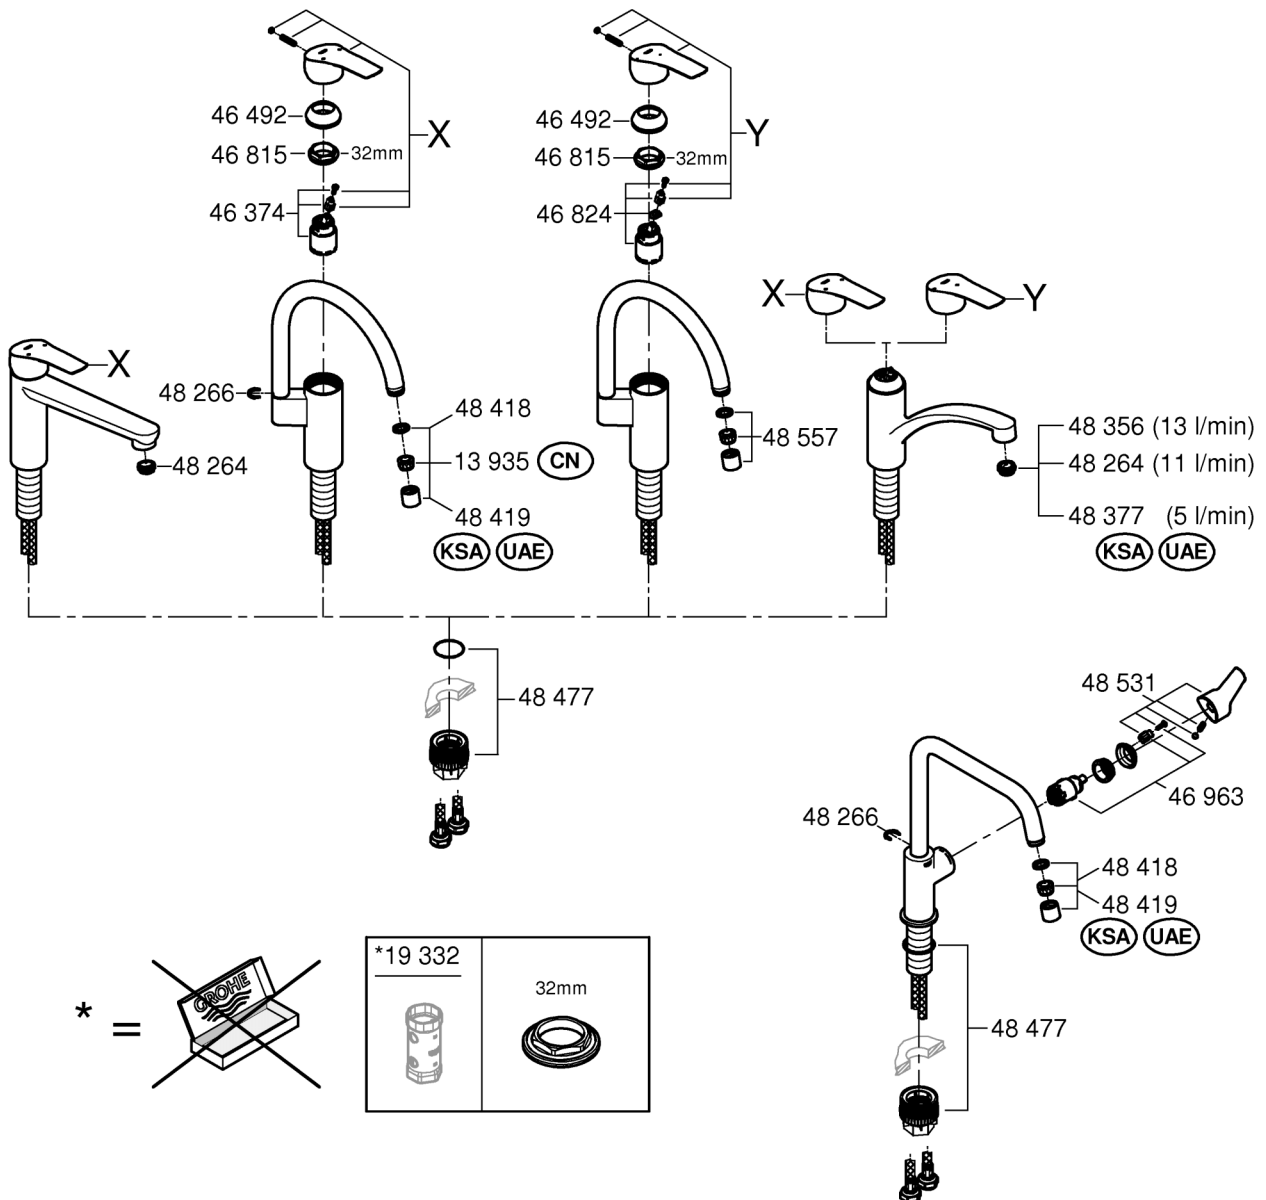

X	
48 530	46 374

Y		
48 540	46 863	46 824

DIN 1988

DIN EN 806

bar

max. 10
0,5 0,1 (UK) thumbs up 5 1 0,2 (UK)

°C

max. 70° thumbs up 60°

32mm
*19 332

1

	150°
	0°
	360°

2

3

A series of 20 horizontal lines spaced evenly down the page, designed for writing.

Pure Freude
an Wasser

GROHE