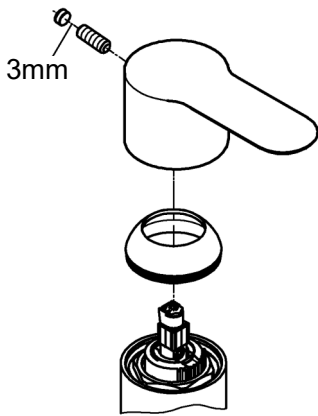

X	
48 530	46 374

Y		
48 540	46 863	46 824

DIN 1988

DIN EN 806

bar

max. 10
0,5 0,1 (UK) thumbs up 5 1 0,2 (UK)

°C

max. 70° thumbs up 60°

32mm
*19 332

1

	150°
	0°
	360°

2

3

A series of 20 horizontal lines spaced evenly down the page, designed for writing.

Pure Freude
an Wasser

GROHE