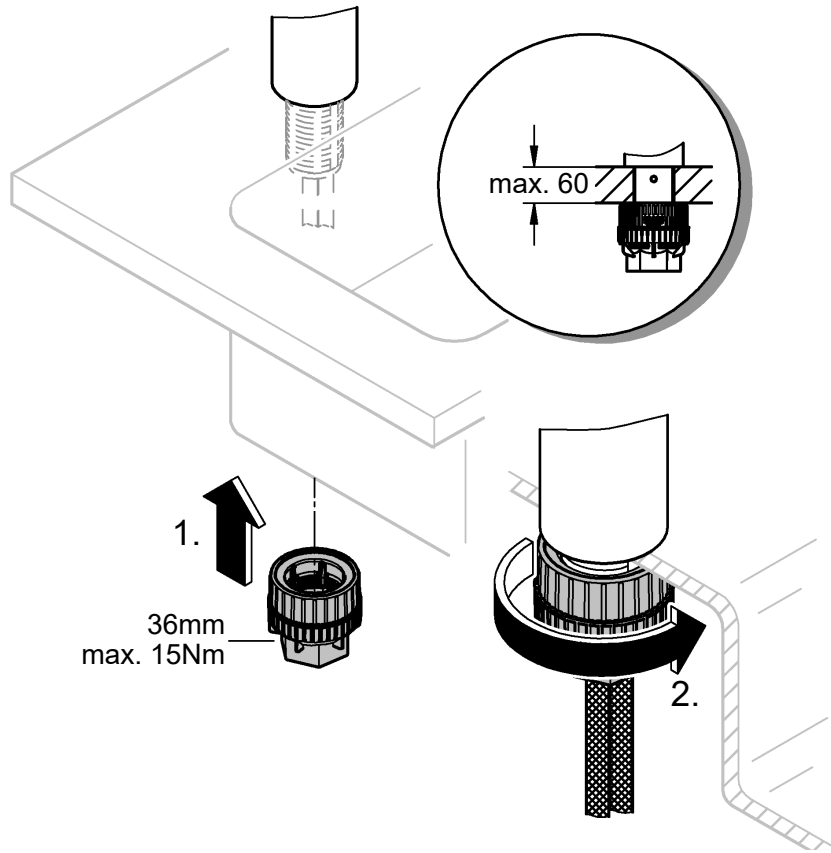

X	
48 530	46 374

Y		
48 540	46 863	46 824

DIN 1988

DIN EN 806

bar

max. 10
0,5 0,1 (UK) thumbs up 5 1 0,2 (UK)

°C

max. 70° thumbs up 60°

32mm
*19 332

1

	150°
	0°
	360°

2

3

A series of 20 horizontal lines spaced evenly down the page, designed for writing.

Pure Freude
an Wasser

GROHE