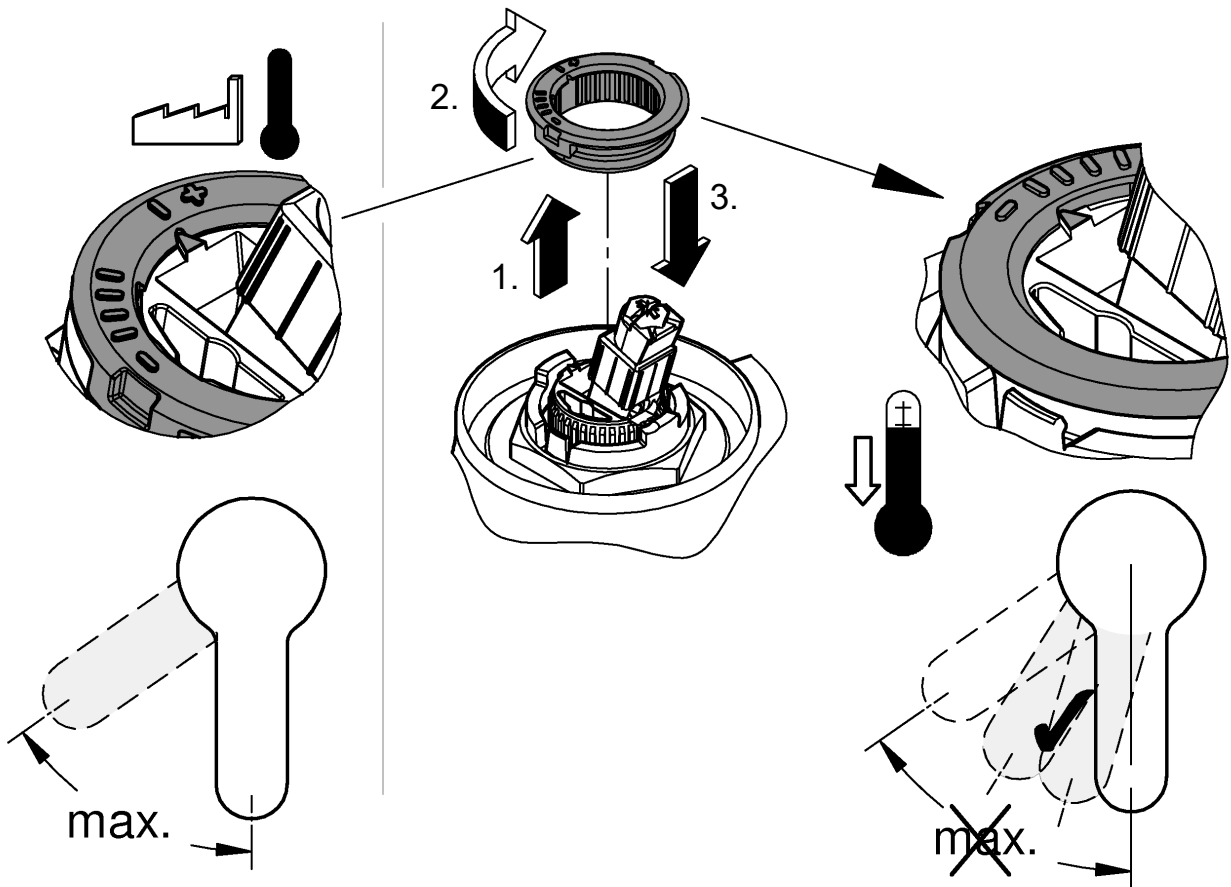

X	
48 530	46 374

Y		
48 540	46 863	46 824

DIN 1988

DIN EN 806

bar

max. 10
0,5 0,1 (UK) thumbs up 5 1 0,2 (UK)

°C

max. 70° thumbs up 60°

32mm
*19 332

1

	150°
	0°
	360°

2

3

A series of 20 horizontal lines spaced evenly down the page, designed for writing.

Pure Freude
an Wasser

GROHE