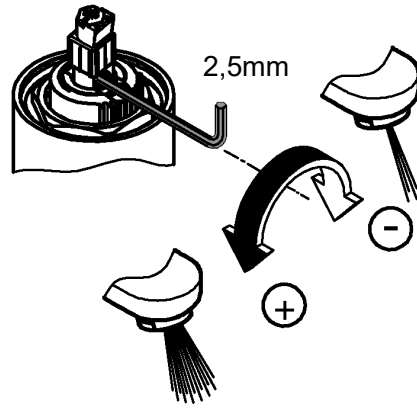

X	
48 530	46 374

Y		
48 540	46 863	46 824

DIN 1988

DIN EN 806

bar

max. 10
0,5 0,1 (UK) thumbs up 5 1 0,2 (UK)

°C

max. 70° thumbs up 60°

32mm
*19 332

1

	150°
	0°
	360°

2

3

A series of 20 horizontal lines spaced evenly down the page, designed for writing.

Pure Freude
an Wasser

GROHE