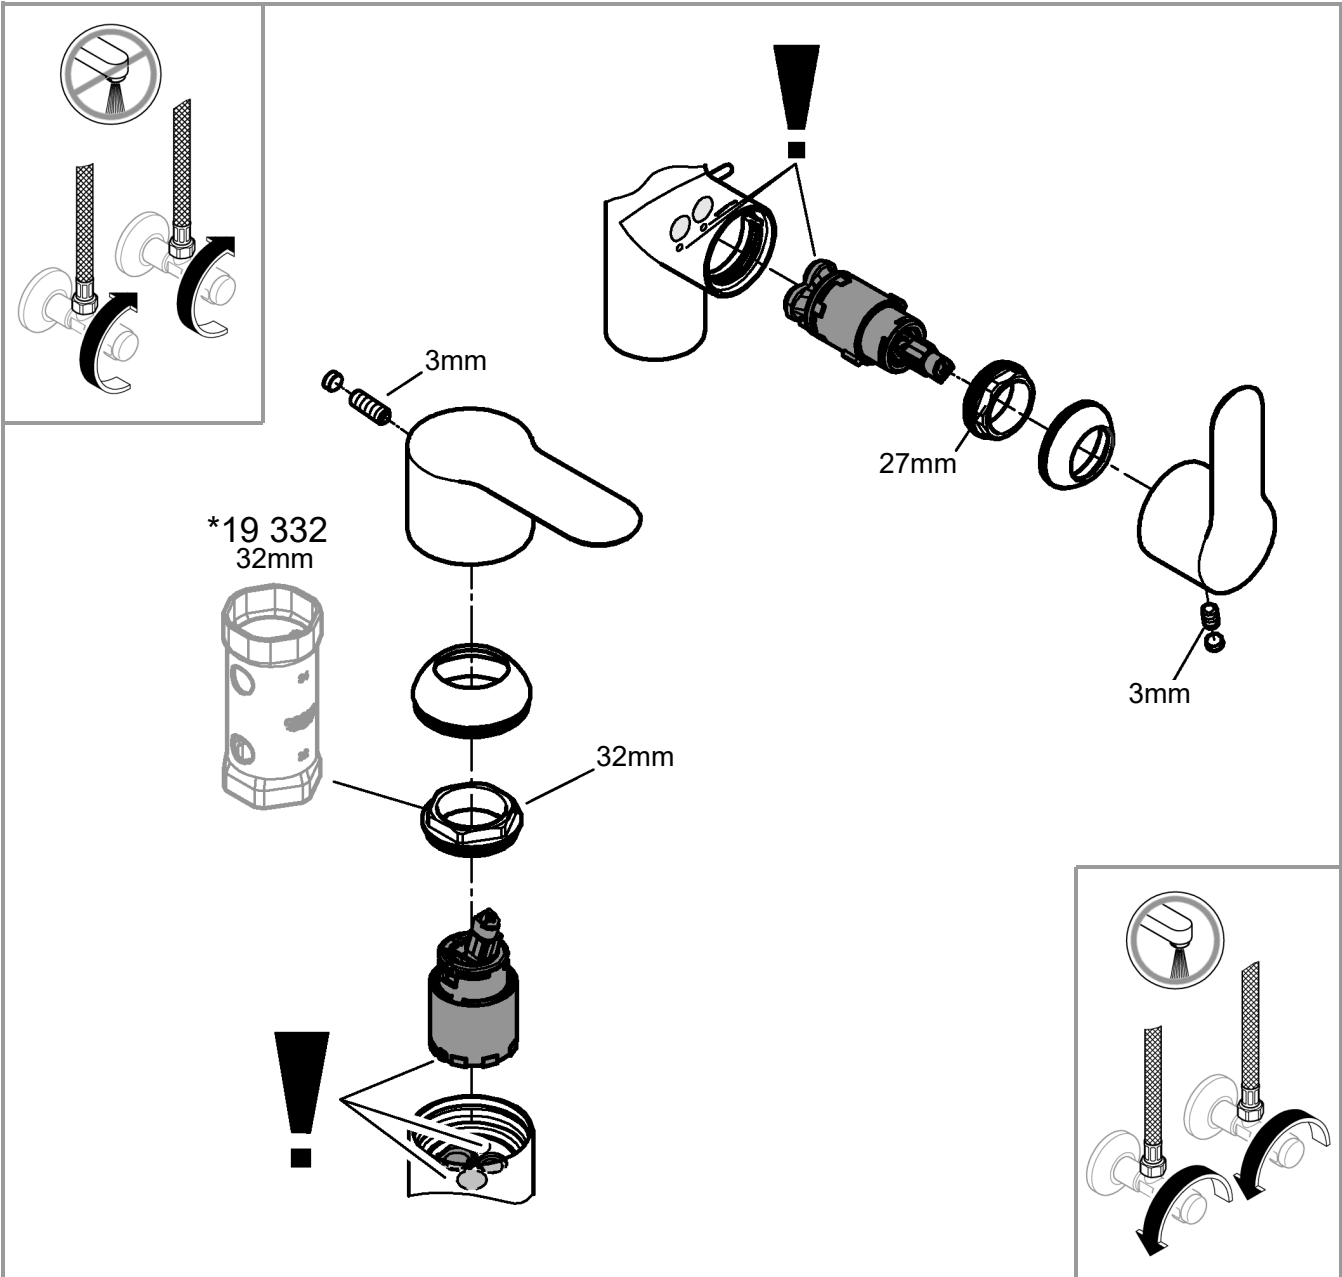

X	
48 530	46 374

Y		
48 540	46 863	46 824

DIN 1988

DIN EN 806

bar

max. 10
0,5 0,1 (UK) thumbs up 5 1 0,2 (UK)

°C

max. 70° thumbs up 60°

32mm
*19 332

1

	150°
	0°
	360°

2

3

A series of 20 horizontal lines spaced evenly down the page, designed for writing.

Pure Freude
an Wasser

GROHE