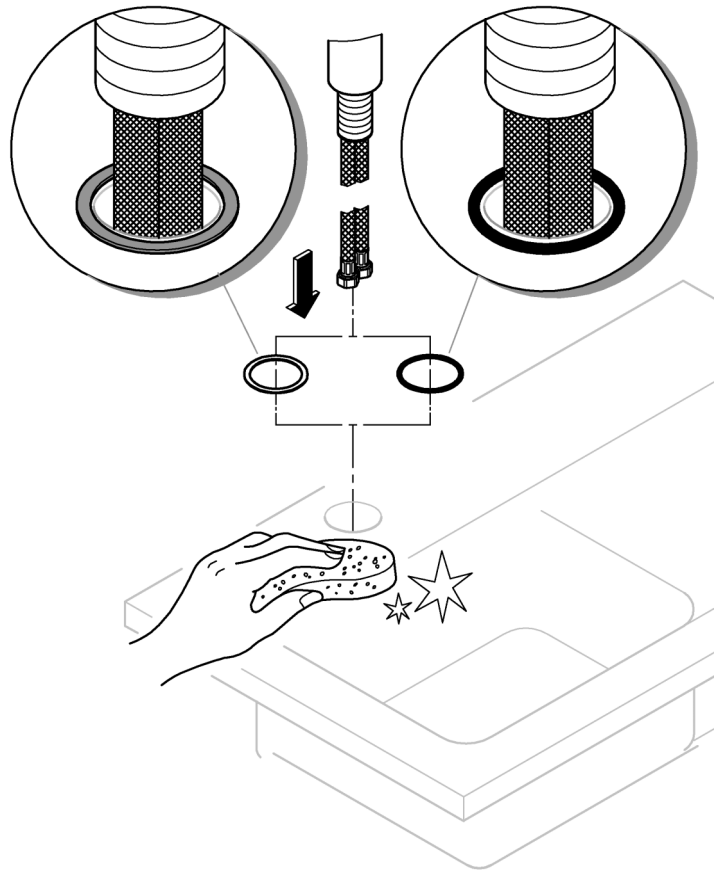

X	
48 530	46 374

Y		
48 540	46 863	46 824

DIN 1988

DIN EN 806

bar

max. 10
0,5 0,1 (UK) thumbs up 5 1 0,2 (UK)

°C

max. 70° thumbs up 60°

32mm
*19 332

1

	150°
	0°
	360°

2

3

A series of 20 horizontal lines spaced evenly down the page, designed for writing.

Pure Freude
an Wasser

GROHE