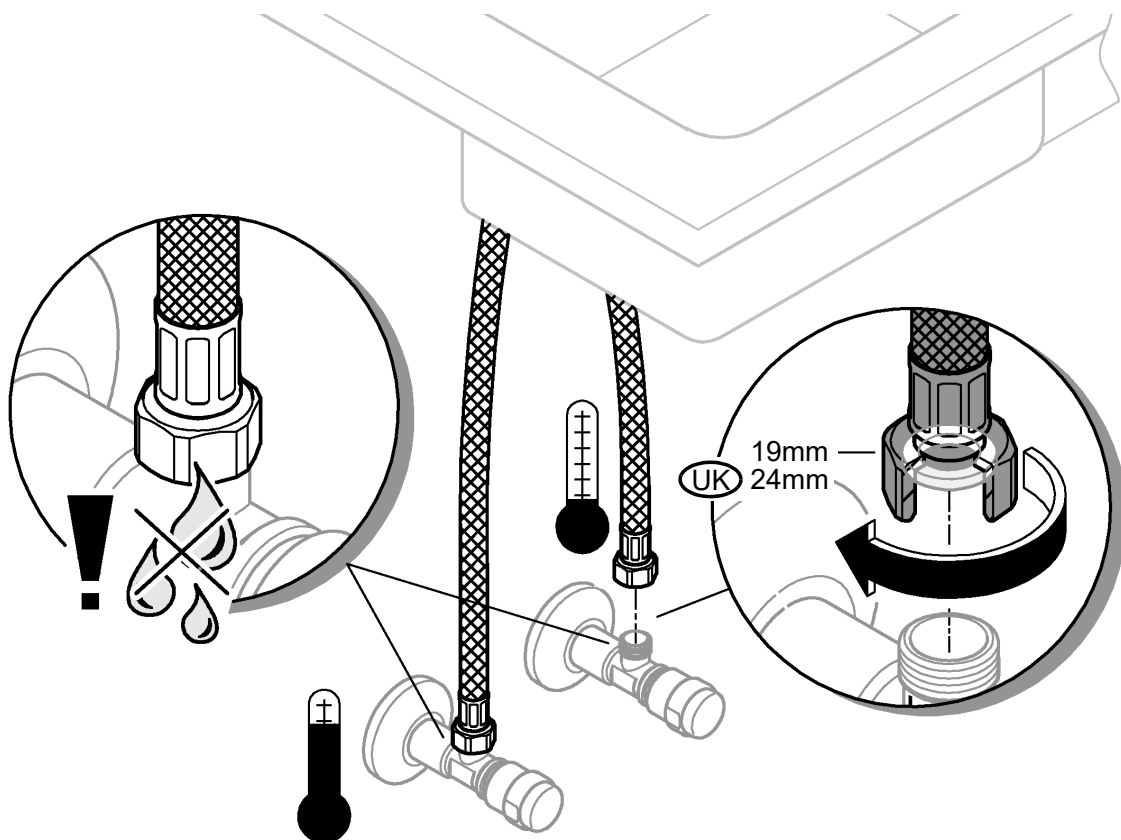

X	
48 530	46 374

Y		
48 540	46 863	46 824

DIN 1988

DIN EN 806

bar

max. 10
0,5 0,1 (UK) thumbs up 5 1 0,2 (UK)

°C

max. 70° thumbs up 60°

32mm
*19 332

1

	150°
	0°
	360°

2

3

A series of 20 horizontal lines spaced evenly down the page, designed for writing.

Pure Freude
an Wasser

GROHE