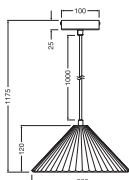

## DIMENSIONER &amp; VÆGT

Diameter	250,00 mm
Højde	1175,00 mm
Produktvægt	1650,00 g

DECOR CONCRETE PYRAMID  
PEND E27 DG