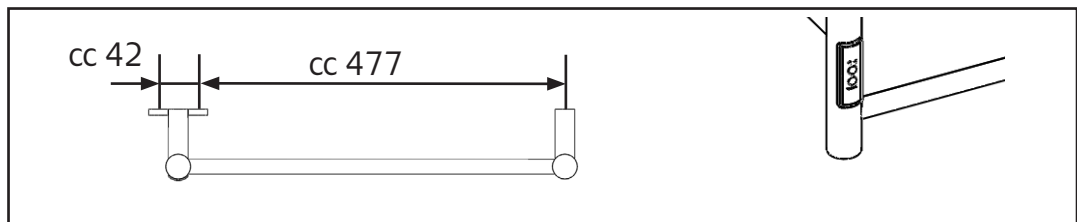

NORRO®

HOME

Art.nr 330152

SE: Borra aldrig håll i väggen utan att först ha kontrollerat måtten på det aktuella exemplaret.

NO: Bor aldri hull i veggjen uten å først kontrollere dimensjonene av den nåværende element.

DK: Bor aldrig huller i væggen uden først at kontrollere dimensionerne af den nuværende vare.

FI: Ennen poraamista-tarkistathan reikien mittasuhteet tuotteestasi.

GB: Before drilling any holes to the wall always check the position for the fixtures for the product itself.