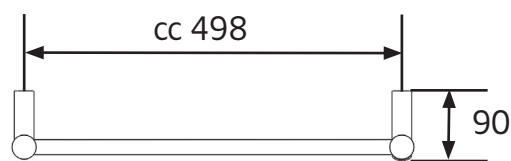

NORRO®

HOME

Art.nr 330152

SE: Borra aldrig håll i väggen utan att först ha kontrollerat måtten på det aktuella exemplaret.

NO: Bor aldri hull i veggjen uten å først kontrollere dimensjonene av den nåværende element.

DK: Bor aldrig huller i væggen uden først at kontrollere dimensionerne af den nuværende vare.

FI: Ennen poraamista-tarkistathan reikien mittasuhteet tuotteestasi.

GB: Before drilling any holes to the wall always check the position for the fixtures for the product itself.