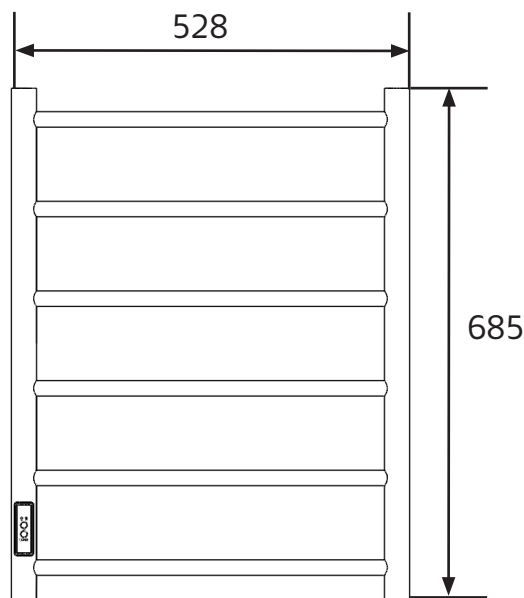

NORRO®

HOME

Art.nr 330152

SE: Borra aldrig håll i väggen utan att först ha kontrollerat måtten på det aktuella exemplaret.

NO: Bor aldri hull i veggjen uten å først kontrollere dimensjonene av den nåværende element.

DK: Bor aldrig huller i væggen uden først at kontrollere dimensionerne af den nuværende vare.

FI: Ennen poraamista-tarkistathan reikien mittasuhteet tuotteestasi.

GB: Before drilling any holes to the wall always check the position for the fixtures for the product itself.