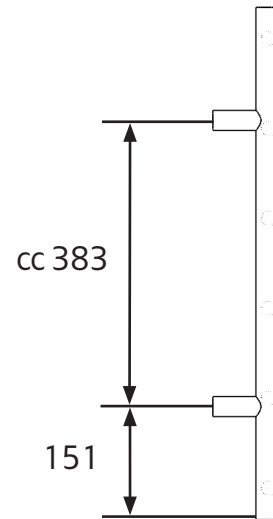

NORRO®

HOME

Art.nr 330152

SE: Borra aldrig håll i väggen utan att först ha kontrollerat måtten på det aktuella exemplaret.

NO: Bor aldri hull i veggjen uten å først kontrollere dimensjonene av den nåværende element.

DK: Bor aldrig huller i væggen uden først at kontrollere dimensionerne af den nuværende vare.

FI: Ennen poraamista-tarkistathan reikien mittasuhteet tuotteestasi.

GB: Before drilling any holes to the wall always check the position for the fixtures for the product itself.