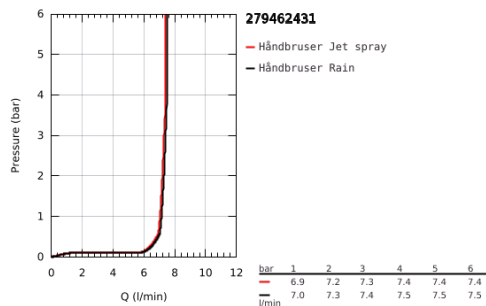

27 946 243 1 VITALIO START 110 HÅNDBRUSER 2 SPRAYS

PRODUKTBESKRIVELSE

- Farve: matte black
- spraymønstre
- Rain, Jet
- GROHE Water Saving - reducerer vandforbruget og giver en perfekt gennemstrømning
- GROHE SmartSwitch - drej knappen for at skifte til din foretrukne spray type
- GROHE DreamSpray perfekt spraymønster
- Slidestærk overfalde
- SpeedClean antikalksystem
- Indre vandveje - indre vandveje beskytter overflader og mod skoldning
- ShockProof silikonerer modvirker skader ved tab/fald af bruser
- universelt monteringsystem, passer alle standard bruseslanger
- maksimal vandflow (ved 3 bar): 7,4 l/min
- min. tryk 1,0 bar
- 5 color packaging
- Consumer edition

Pure Freude
an Wasser

27 946 243 1 VITALIO START 110 HÅNDBRUSER 2 SPRAYS

RESERVEDELE , februar 2023 – now

1: Si til håndbruser (Bestillingsnummer 0700200M)