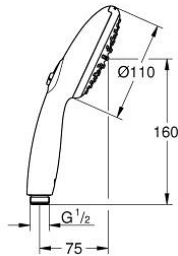

27 946 243 1 VITALIO START 110 HÅNDBRUSER 2 SPRAYS

PRODUKTBESKRIVELSE

- Farve: matte black
- spraymønstre
- Rain, Jet
- GROHE Water Saving - reducerer vandforbruget og giver en perfekt gennemstrømning
- GROHE SmartSwitch - drej knappen for at skifte til din foretrukne spray type
- GROHE DreamSpray perfekt spraymønster
- Slidestærk overfalde
- SpeedClean antikalksystem
- Indre vandveje - indre vandveje beskytter overflader og mod skoldning
- ShockProof silikonerer modvirker skader ved tab/fald af bruser
- universelt monteringsystem, passer alle standard bruseslanger
- maksimal vandflow (ved 3 bar): 7,4 l/min
- min. tryk 1,0 bar
- 5 color packaging
- Consumer edition

Pure Freude
an Wasser

27 946 243 1 VITALIO START 110 HÅNDBRUSER 2 SPRAYS

RESERVEDELE , februar 2023 – now

1: Si til håndbruser (Bestillingsnummer 0700200M)