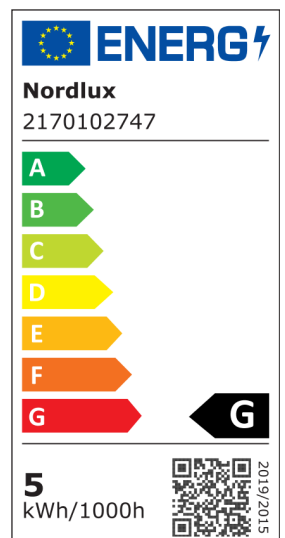

SMART E27 | A60 DECO | 2200 KELVIN | 380 LUMEN **nordlux**[®]

| PÆRE | RAVFARVET

2170102747

Spænding (V): 220-240 Volt
Pærefatning: E27

Primært materiale: Plast
Farve: Ravfarvet

Højde (cm): 10.5

EAN-nummer: 5704924006401
TUN: 2144221
Varenummer: 2170102747
Stk. pr. master-kasse: 6

Salgskasse, højde (cm): 11.5
Salgskasse, bredde (cm): 6.2
Salgskasse, dybde (cm): 6.2
Salgskasse, volumen (m³): 0.0004
Nettovægt af produkt (kg): 0.03

Lysstyrke (lumen): 380
Farvetemperatur (K): 2200
Ra-værdi : 80
Levetid (timer): 15000
Strålevinkel (°) : 360
Candela (cd) (kun for retningsbestemt lampe): 0
Energiklasse: G
Faktisk effekt (W): 4.7

- Dekorativ croissant-formet LED-pære • Varmt, hvidt lys (2200 kelvin)
- Kan dæmpes

Dekorativ Smart E27-standardpære i ravfarvet og med en croissantformet lyskilde. Det varme hvide lys skaber en hyggelig stemning. Reducer eller øg lysstyrken med din smartphone eller tablet, eller tilføj en smart-fjernbetjening, så du kan styre dit lys uden din smartphone.