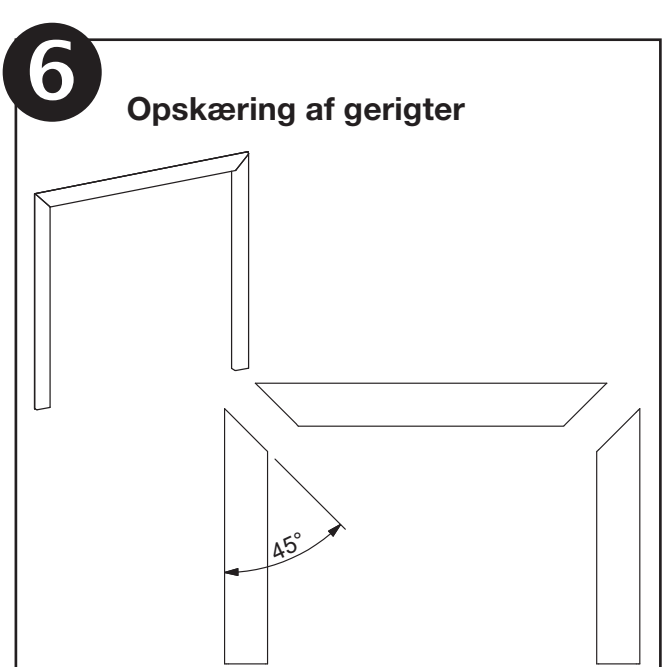

Sådan monteres lysningen

Varenr./DB nr. 2050401
EAN nr. 5705572504011

5 705572 504011