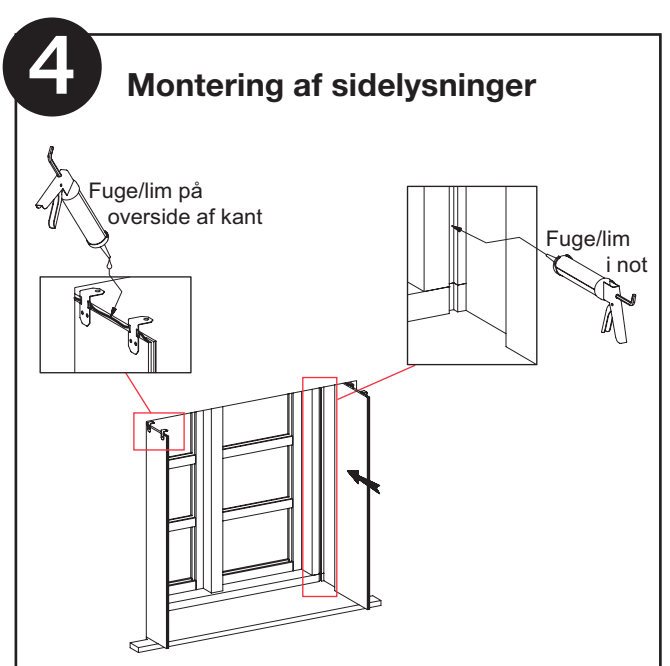

Sådan monteres lysningen

Varenr./DB nr. 2050401
EAN nr. 5705572504011

5 705572 504011