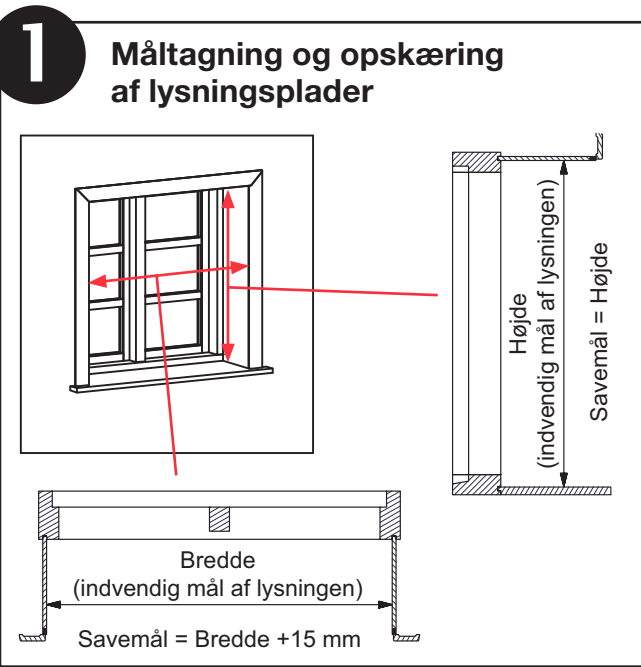

Sådan monteres lysningen

Varenr./DB nr. 2050401
EAN nr. 5705572504011

5 705572 504011