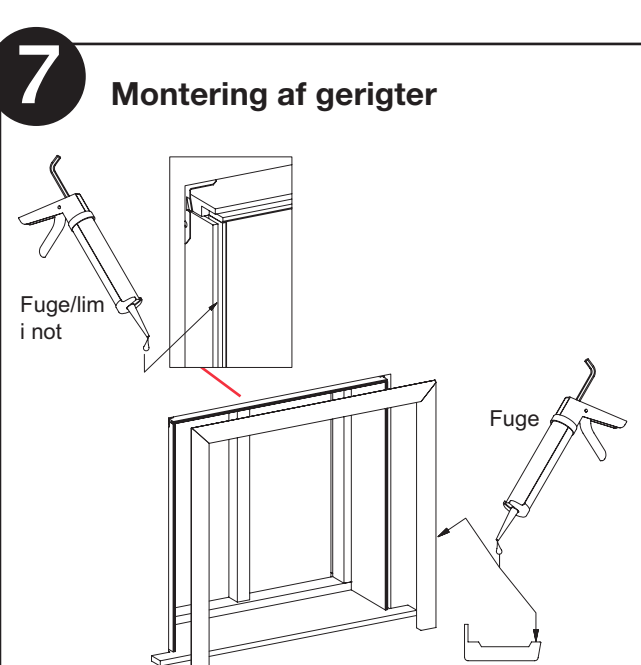

Sådan monteres lysningen

Varenr./DB nr. 2050401
EAN nr. 5705572504011

5 705572 504011