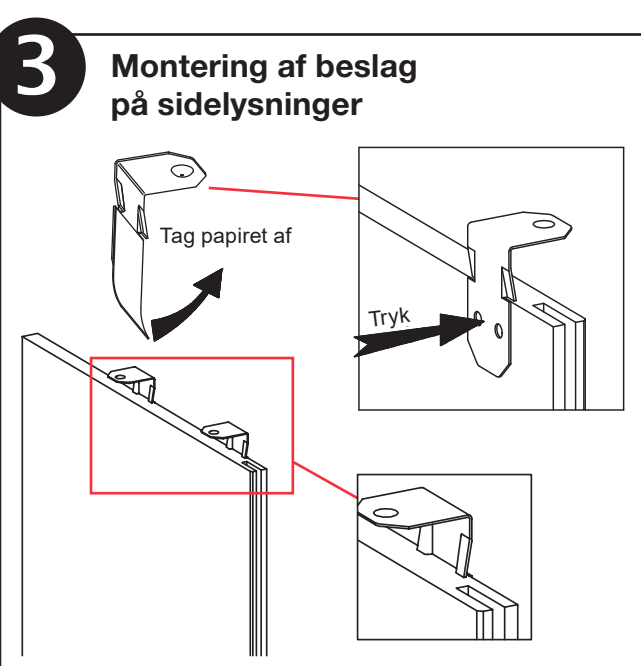

Sådan monteres lysningen

Varenr./DB nr. 2050401
EAN nr. 5705572504011

5 705572 504011