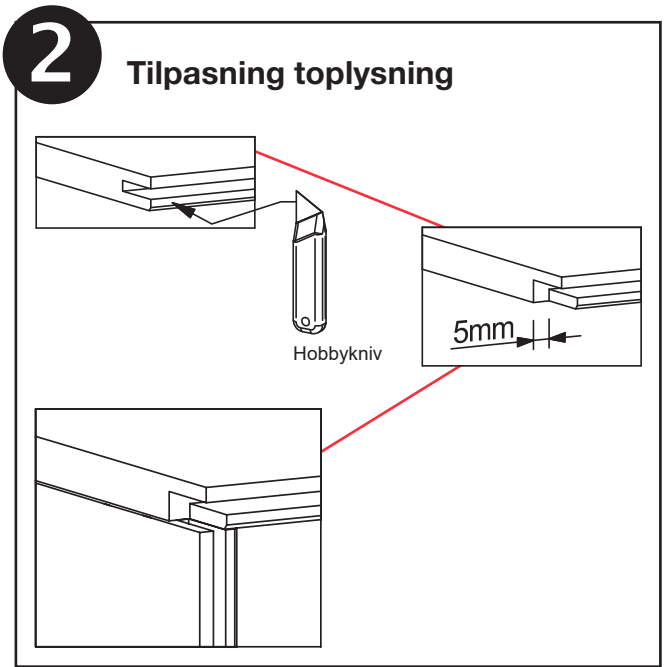

Sådan monteres lysningen

Varenr./DB nr. 2050401
EAN nr. 5705572504011

5 705572 504011