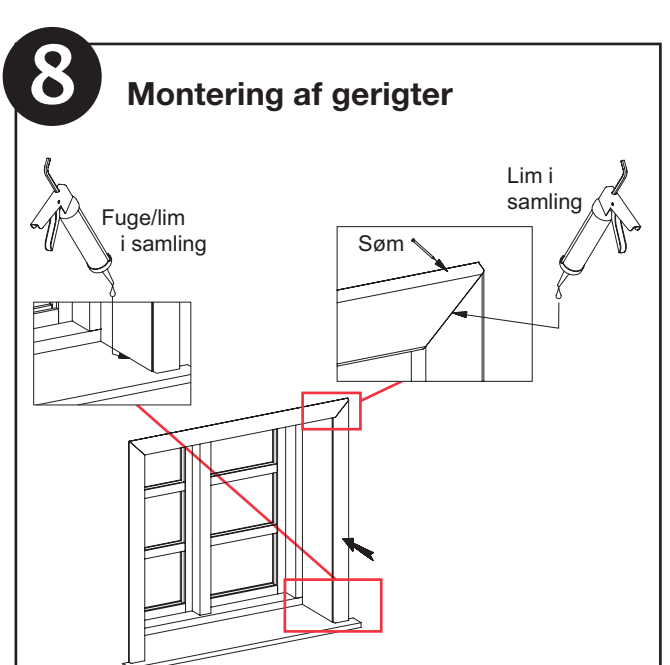

Sådan monteres lysningen

Varenr./DB nr. 2050401
EAN nr. 5705572504011

5 705572 504011