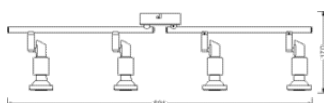

MÅTT & VIKT

Längd	486.00 mm
Bredd	90.00 mm
Höjd	170.00 mm
produktvikt	810,00 g

MATERIAL & FÄRGER

Produktfärg	Silver
Färg på armaturhus	Silver
Material i kroppen	Aluminum
Material i höljet	Glass
Kvicksilverbemängd	0.0 mg