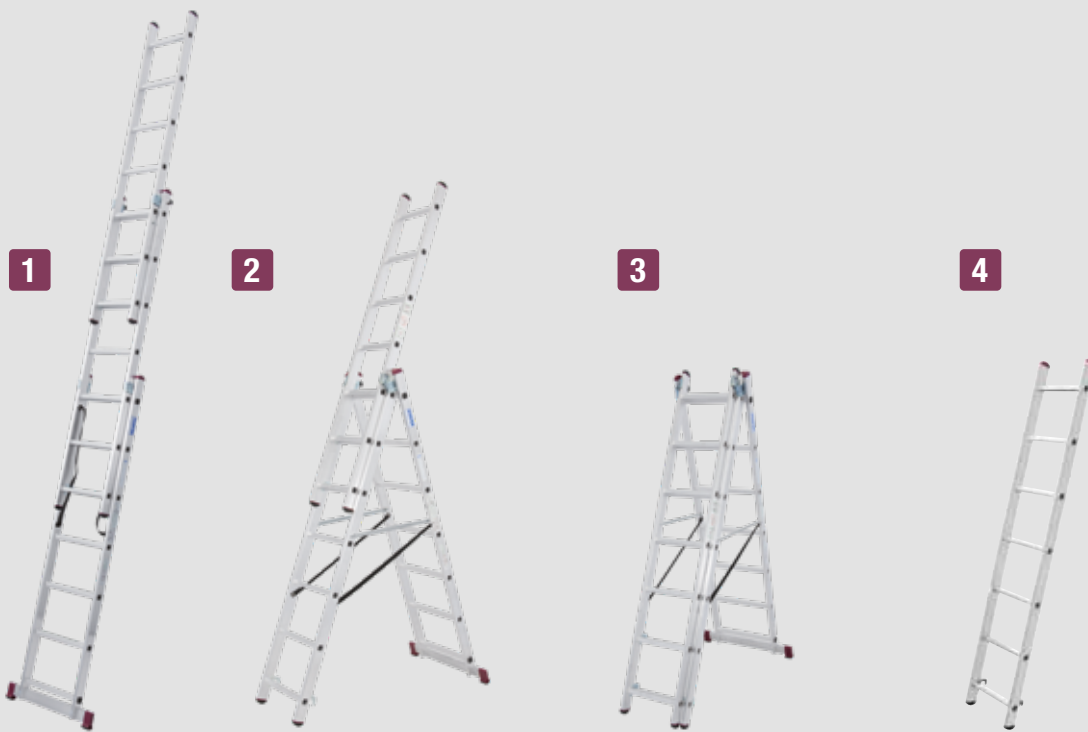

**CORDA®**

# Universalsteige

**FI** Monikäyttötikkaat

**NO** Universalstige

561019 • © 2021 • KRAUSE-Werk GmbH & Co. KG • Am Kreuzweg 3 • D-36304 Alsfeld

Art.-No.	Icon	1		2		3		4		(ca. m)	ca. kg
		A	B	A	B	A	B	A	B		
033772	3 x 7	5,10	4,20	3,75	2,95	3,20	1,85	2,95	1,95	10,1	
033796	3 x 9	6,20	5,30	4,25	3,75	3,75	2,40	3,50	2,50	13,6	
033819	3 x 11	7,25	6,45	4,80	4,55	4,30	2,95	—	—	18,2	