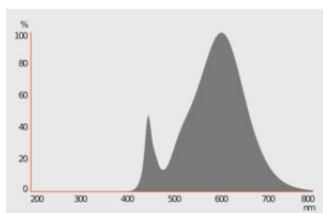

Fotometriske data

Lumen	370 lm
Nominal effektiv lysstrøm 90°	370 lm
Belysningseffektivitet	105 lm/W
Lumenstrøm ved gennemsnitlig lev	0.70
Farvetemperaturer	varm hvid
Farvetemperatur	2700 K
Farvegengivelsesindex	80
Lysfarve	827
Standard afvigelse af farvetemperaturen	≤6 sdc _m
Flimmerværdi (Pst LM)	1
Måleværdi for stroboskopiske effekter (SVM)	0.4

Lystekniske data

Udstrålingsvinkel	145 °
Opvarmningstid (60 %)	< 0.50 s
Opstarttid	< 0.5 s

DIMENSIONER & VÆGT

Total længde	300.00 mm
Diameter	28,00 mm
Maksimum diameter	28 mm
Produktvægt	45,3 g

TEMPERATURER OG DRIFTSBETINGELSER