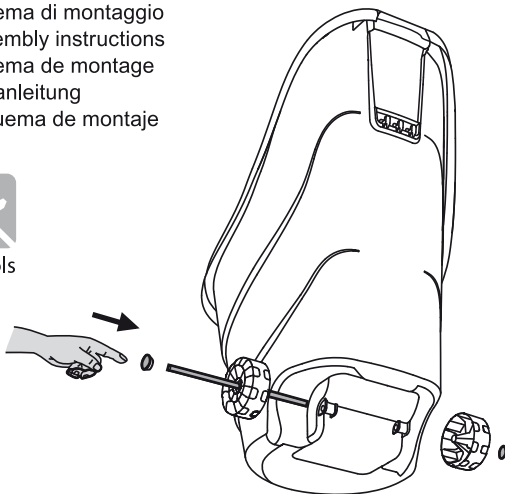

TOOMAX

progress

Art.660 - dim. cm 53x59x90h

- Schema di montaggio
- Assembly instructions
- Schema de montage
- Bauanleitung
- Esquema de montaje

no tools

plastmeccanica

Plastmeccanica S.p.A. Viale del Lavoro, 3 60030 Castelbellino (AN) Italy
www.toomax.it