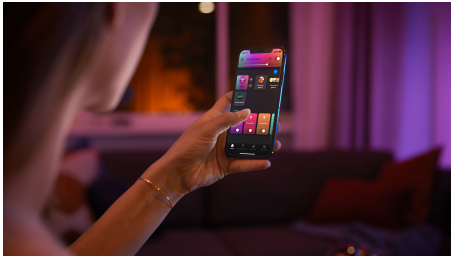

Enkel intelligent belysning

- Betjen op til 10 lyskilder med Bluetooth appen
- Få adgang til alle funktionerne til intelligent belysning med Hue Bridge
- Konfigurer håndfri stemmestyring
- Skab en personlig oplevelse med farvestrålende, intelligent belysning
- Optimerede belysningsløsninger til dine daglige aktiviteter

Vigtigste nyheder

Betjen op til 10 lyskilder med Bluetooth appen

Med Hue Bluetooth appen kan du betjene dine intelligente Hue lyskilder i ét enkelt rum i dit hjem. Tilføj op til 10 intelligente lyskilder, og betjen dem alle med et enkelt tryk på din smartphone.

Få adgang til alle funktionerne til intelligent belysning med Hue Bridge

Tilføj en Hue Bridge (sælges separat) til dit system, og få adgang til alle Philips Hue funktioner. Med en Hue Bridge kan du tilføje op til 50 intelligente lyskilder og betjene dem overalt i dit hjem. Indstil rutiner for at automatisere hele din intelligente opsætning af belysning til hjemmet. Betjen din belysning, når du er ude, eller tilføj tilbehør som bevægelsessensorer og intelligente kontakter.

Skab en personlig oplevelse med farvestrålende, intelligent belysning

Brug lys i mange millioner forskellige farver til at transformere et hvilket som helst rum i dit hjem og skabe en unik atmosfære på et øjeblik. Med ét tryk på en knap kan du forvandle din stue med en lyserød glød eller oplyse hele dit hjem i livlige farver og skabe en privat fest derhjemme.