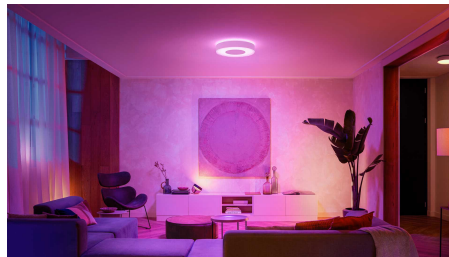

Få adgang til alle funktionerne til intelligent belysning med Hue Bridge

Tilføj en Hue Bridge (sælges separat) til dit system, og få adgang til alle Philips Hue funktioner. Med en Hue Bridge kan du tilføje op til 50 intelligente lyskilder og betjene dem overalt i dit hjem. Indstil rutiner for at automatisere hele din intelligente opsætning af belysning til hjemmet. Betjen din belysning, når du er ude, eller tilføj tilbehør som bevægelsessensorer og intelligente kontakter.

Skab en personlig oplevelse med farvestrålende, intelligent belysning

Brug lys i mange millioner forskellige farver til at transformere et hvilket som helst rum i dit hjem og skabe en unik atmosfære på et øjeblik. Med ét tryk på en knap kan du forvandle din stue med en lyserød glød eller oplyse hele dit hjem i livlige farver og skabe en privat fest derhjemme.