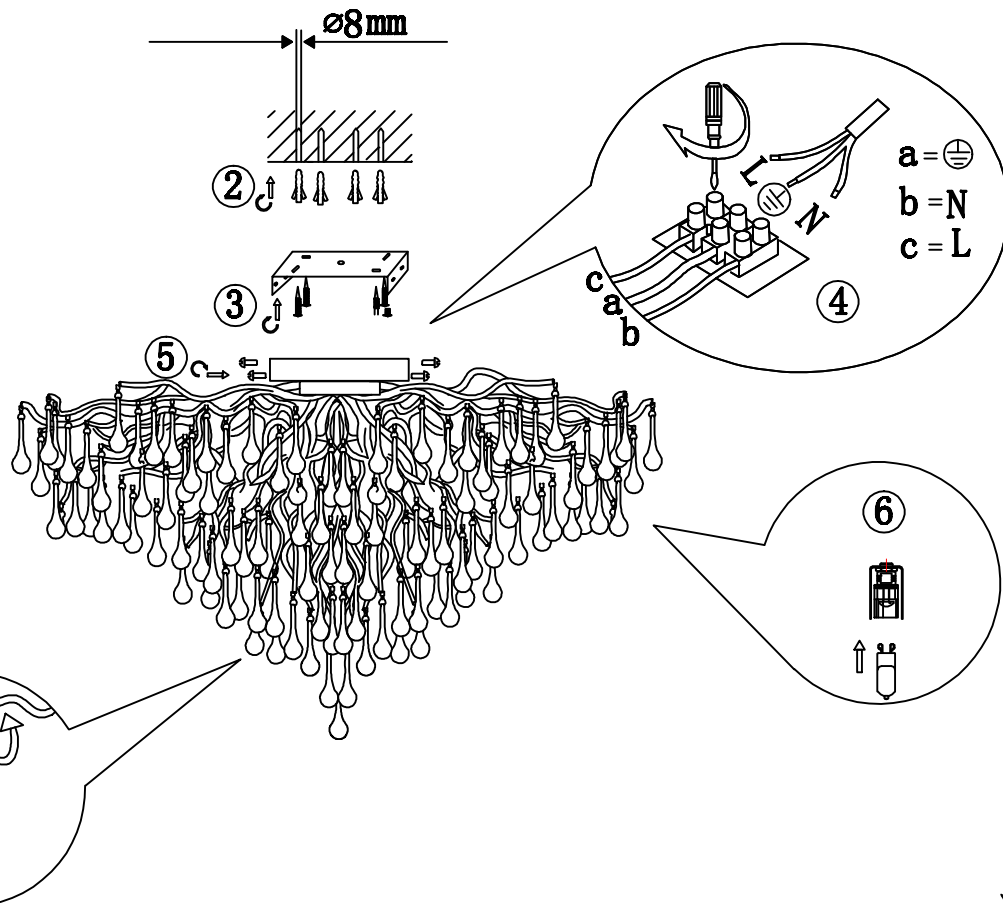

835210

230V/50Hz ~

14xG9/40W

4x ↓

4x ↓

280x

Paul Neuhaus

Paul Neuhaus GmbH  
Olakenweg 36•59457 Werl  
Germany