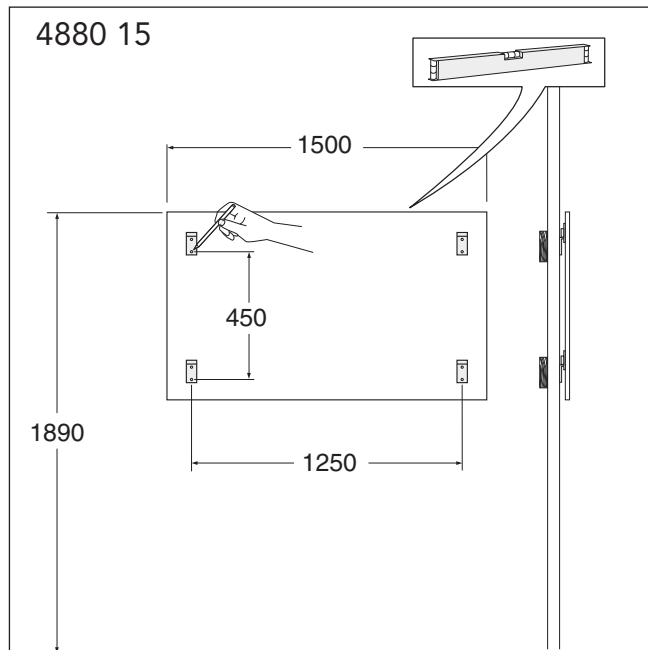

- SE MONTERINGSANVISNING VÄGGSPEGEL 4880
 DK MONTERINGSVEJLEDNING SPEJL 4880
 NO MONTERINGSANVISNING VEGGSPEIL 4880
 FI ASENNUSOHJE; SEINÄPEILI 4880
 GB INSTALLATION INSTRUCTION WALL MIRROR 4880
 EE PAIGALDUSJUHEND PEEGLILE 4880
 LV MONTĀŽAS INSTRUKCIJA SIENAS SPOGULIM 4880
 LT VEIDRODŽIO 4880 MONTAVIMO INSTRUKCIJA
 RU ИНСТРУКЦИЯ ПО МОНТАЖУ НАСТЕННОГО ЗЕРКАЛА 4880
 CZ NÁVOD NA INSTALACI ZRCADLA 4880
 SK NÁVOD NA INŠTALÁCIU ZRKADLA 4880

Denna produkt är anpassad till branschregler
 Säker Vatteninstallation.
 Villeroy & Boch Gustavsberg AB garanterar
 produktens funktion om branschreglerna och
 monteringsanvisningen följs.

4880 60
4880 75
4880 10
4880 15