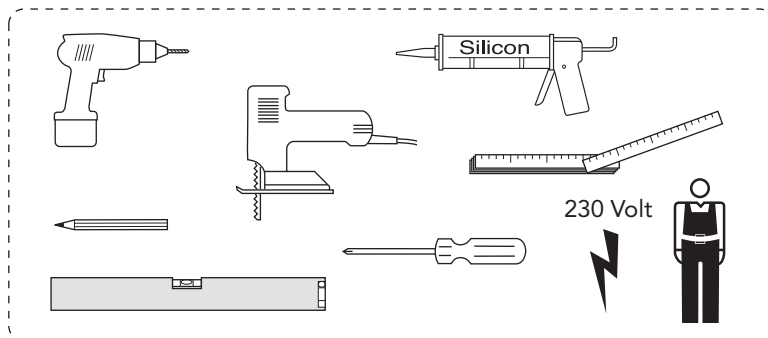

Denna produkt är anpassad till branschregler
 Säker Vatteninstallation.
 Villeroy & Boch Gustavsberg AB garanterar
 produktens funktion om branschreglerna och
 monteringsanvisningen följs.

4880 60
4880 75
4880 10
4880 15

★ SE. Enligt Branschregler, Säker vatteninstallation. Kraven på infästning och tätning gäller i våtzon. Alla skruvfästningar ska göras i massiv konstruktion, t ex i betong, i reglar eller i särskild konstruktionsdetalj. Skruvfästningar får inte göras enbart i golv- eller väggskiva.