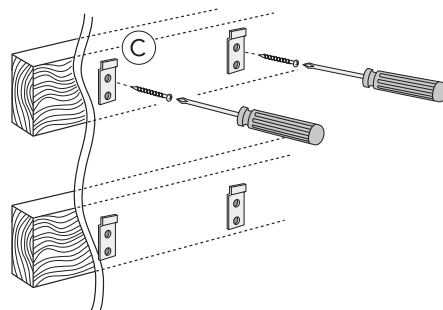

- SE MONTERINGSANVISNING VÄGGSPEGEL 4880
 DK MONTERINGSVEJLEDNING SPEJL 4880
 NO MONTERINGSANVISNING VEGGSPEIL 4880
 FI ASENNUSOHJE; SEINÄPEILI 4880
 GB INSTALLATION INSTRUCTION WALL MIRROR 4880
 EE PAIGALDUSJUHEND PEEGLILE 4880
 LV MONTĀŽAS INSTRUKCIJA SIENAS SPOGULIM 4880
 LT VEIDRODŽIO 4880 MONTAVIMO INSTRUKCIJA
 RU ИНСТРУКЦИЯ ПО МОНТАЖУ НАСТЕННОГО ЗЕРКАЛА 4880
 CZ NÁVOD NA INSTALACI ZRCADLA 4880
 SK NÁVOD NA INŠTALÁCIU ZRKADLA 4880

Denna produkt är anpassad till branschregler
 Säker Vatteninstallation.
 Villeroy & Boch Gustavsberg AB garanterar
 produktens funktion om branschreglerna och
 monteringsanvisningen följs.

4880 60
4880 75
4880 10
4880 15

★ SE. Enligt Branschregler, Säker vatteninstallation. Kraven på infästning och tätning gäller i våtzon. Alla skruvfästningar ska göras i massiv konstruktion, t ex i betong, i reglar eller i särskild konstruktionsdetalj. Skruvfästningar får inte göras enbart i golv- eller väggskiva.