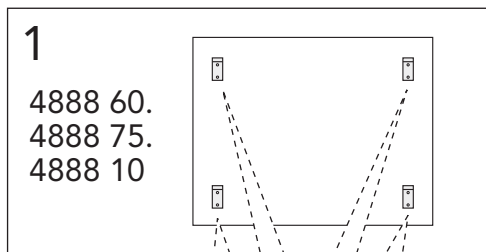

Denna produkt är anpassad till branschregler
 Säker Vatteninstallation.
 Villeroy & Boch Gustavsberg AB garanterar
 produktens funktion om branschreglerna och
 monteringsanvisningen följs.

4880 60
4880 75
4880 10
4880 15