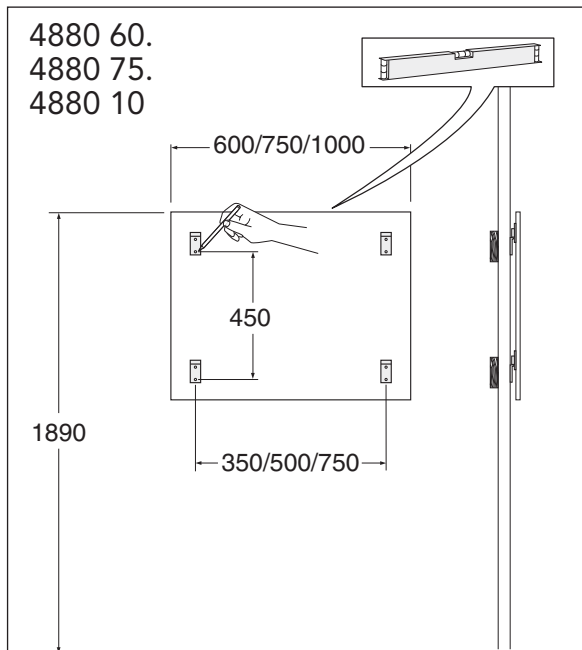

- SE MONTERINGSANVISNING VÄGGSPEGEL 4880
 DK MONTERINGSVEJLEDNING SPEJL 4880
 NO MONTERINGSANVISNING VEGGSPEIL 4880
 FI ASENNUSOHJE; SEINÄPEILI 4880
 GB INSTALLATION INSTRUCTION WALL MIRROR 4880
 EE PAIGALDUSJUHEND PEEGLILE 4880
 LV MONTĀŽAS INSTRUKCIJA SIENAS SPOGULIM 4880
 LT VEIDRODŽIO 4880 MONTAVIMO INSTRUKCIJA
 RU ИНСТРУКЦИЯ ПО МОНТАЖУ НАСТЕННОГО ЗЕРКАЛА 4880
 CZ NÁVOD NA INSTALACI ZRCADLA 4880
 SK NÁVOD NA INŠTALÁCIU ZRKADLA 4880

Denna produkt är anpassad till branschregler
 Säker Vatteninstallation.
 Villeroy & Boch Gustavsberg AB garanterar
 produktens funktion om branschreglerna och
 monteringsanvisningen följs.

4880 60
4880 75
4880 10
4880 15