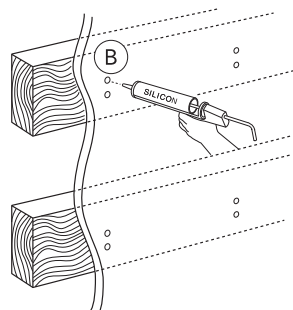

- SE MONTERINGSANVISNING VÄGGSPEGEL 4880
 DK MONTERINGSVEJLEDNING SPEJL 4880
 NO MONTERINGSANVISNING VEGGSPEIL 4880
 FI ASENNUSOHJE; SEINÄPEILI 4880
 GB INSTALLATION INSTRUCTION WALL MIRROR 4880
 EE PAIGALDUSJUHEND PEEGLILE 4880
 LV MONTĀŽAS INSTRUKCIJA SIENAS SPOGULIM 4880
 LT VEIDRODŽIO 4880 MONTAVIMO INSTRUKCIJA
 RU ИНСТРУКЦИЯ ПО МОНТАЖУ НАСТЕННОГО ЗЕРКАЛА 4880
 CZ NÁVOD NA INSTALACI ZRCADLA 4880
 SK NÁVOD NA INŠTALÁCIU ZRKADLA 4880

★ SE. Enligt Branschregler, Säker vatteninstallation. Kraven på infästning och tätning gäller i våtzon. Alla skruvfästningar ska göras i massiv konstruktion, t ex i betong, i reglar eller i särskild konstruktionsdetalj. Skruvfästningar får inte göras enbart i golv- eller väggskiva.