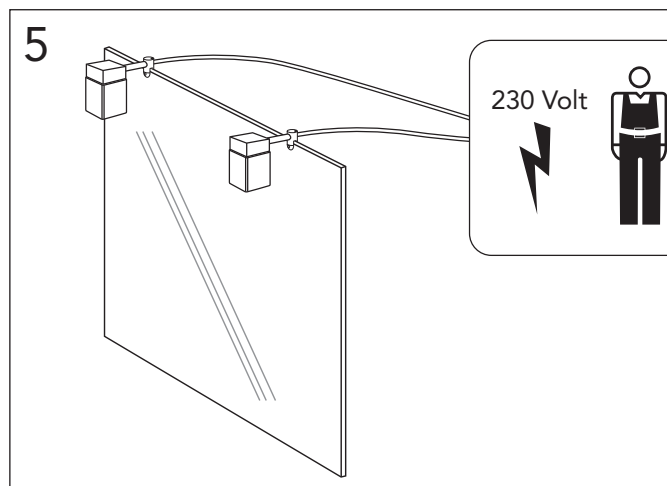

GB7148804601