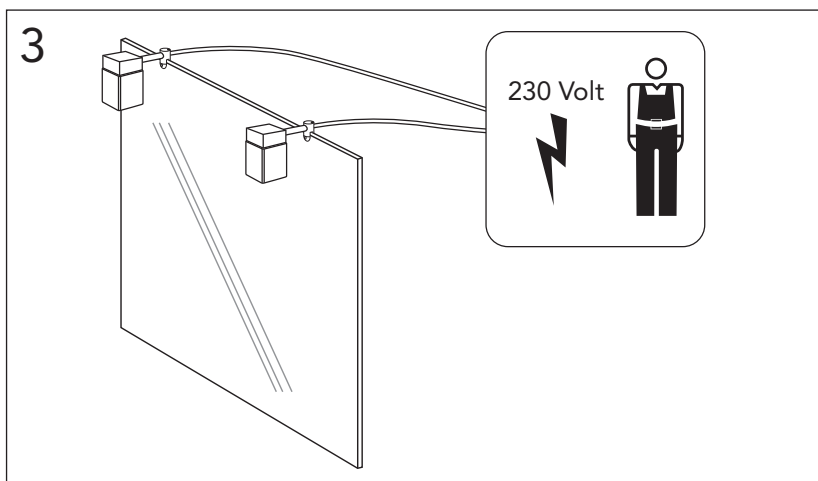

GB7148804601