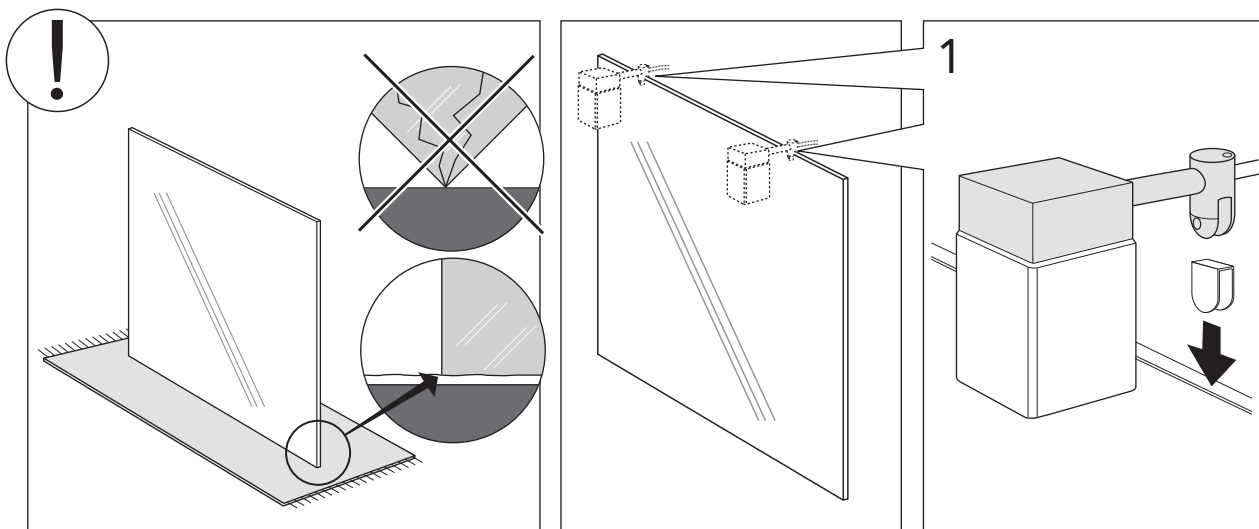

GB7148804601