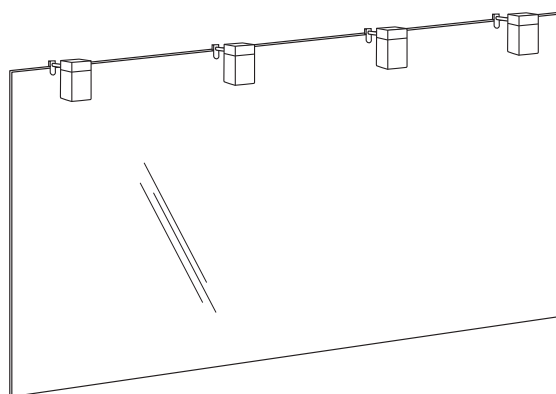

- SE MONTERINGSANVISNING VÄGGSPEGEL 4880
 DK MONTERINGSVEJLEDNING SPEJL 4880
 NO MONTERINGSANVISNING VEGGSPEIL 4880
 FI ASENNUSOHJE; SEINÄPEILI 4880
 GB INSTALLATION INSTRUCTION WALL MIRROR 4880
 EE PAIGALDUSJUHEND PEEGLILE 4880
 LV MONTĀŽAS INSTRUKCIJA SIENAS SPOGULIM 4880
 LT VEIDRODŽIO 4880 MONTAVIMO INSTRUKCIJA
 RU ИНСТРУКЦИЯ ПО МОНТАЖУ НАСТЕННОГО ЗЕРКАЛА 4880
 CZ NÁVOD NA INSTALACI ZRCADLA 4880
 SK NÁVOD NA INŠTALÁCIU ZRKADLA 4880