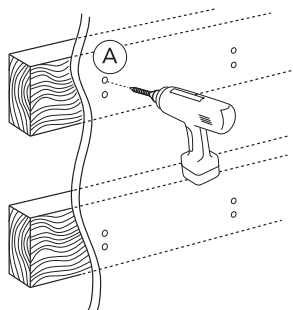

- SE MONTERINGSANVISNING VÄGGSPEGEL 4880
 DK MONTERINGSVEJLEDNING SPEJL 4880
 NO MONTERINGSANVISNING VEGGSPEIL 4880
 FI ASENNUSOHJE; SEINÄPEILI 4880
 GB INSTALLATION INSTRUCTION WALL MIRROR 4880
 EE PAIGALDUSJUHEND PEEGLILE 4880
 LV MONTĀŽAS INSTRUKCIJA SIENAS SPOGULIM 4880
 LT VEIDRODŽIO 4880 MONTAVIMO INSTRUKCIJA
 RU ИНСТРУКЦИЯ ПО МОНТАЖУ НАСТЕННОГО ЗЕРКАЛА 4880
 CZ NÁVOD NA INSTALACI ZRCADLA 4880
 SK NÁVOD NA INŠTALÁCIU ZRKADLA 4880

★ SE. Enligt Branschregler, Säker vatteninstallation. Kraven på infästning och tätning gäller i våtzon. Alla skruvfästningar ska göras i massiv konstruktion, t ex i betong, i reglar eller i särskild konstruktionsdetalj. Skruvfästningar får inte göras enbart i golv- eller väggskiva.