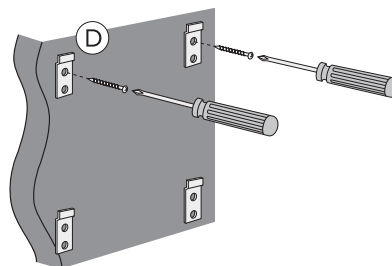

- SE MONTERINGSANVISNING VÄGGSPEGEL 4880
 DK MONTERINGSVEJLEDNING SPEJL 4880
 NO MONTERINGSANVISNING VEGGSPEIL 4880
 FI ASENNUSOHJE; SEINÄPEILI 4880
 GB INSTALLATION INSTRUCTION WALL MIRROR 4880
 EE PAIGALDUSJUHEND PEEGLILE 4880
 LV MONTĀŽAS INSTRUKCIJA SIENAS SPOGULIM 4880
 LT VEIDRODŽIO 4880 MONTAVIMO INSTRUKCIJA
 RU ИНСТРУКЦИЯ ПО МОНТАЖУ НАСТЕННОГО ЗЕРКАЛА 4880
 CZ NÁVOD NA INSTALACI ZRCADLA 4880
 SK NÁVOD NA INŠTALÁCIU ZRKADLA 4880

Denna produkt är anpassad till branschregler
 Säker Vatteninstallation.
 Villeroy & Boch Gustavsberg AB garanterar
 produktens funktion om branschreglerna och
 monteringsanvisningen följs.

4880 60
4880 75
4880 10
4880 15

★ SE. Enligt Branschregler, Säker vatteninstallation. Kraven på infästning och tätning gäller i våtzon. Alla skruvfästningar ska göras i massiv konstruktion, t ex i betong, i reglar eller i särskild konstruktionsdetalj. Skruvfästningar får inte göras enbart i golv- eller väggskiva.