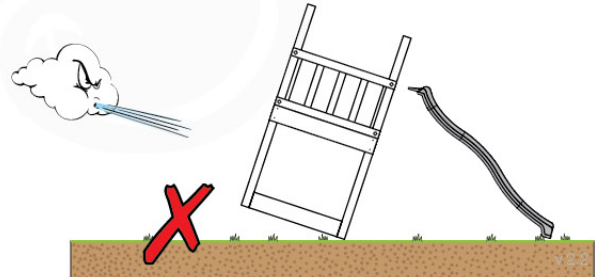

05 Safe Playground Planning

05-1

05-2

05-3

05-4

05-5