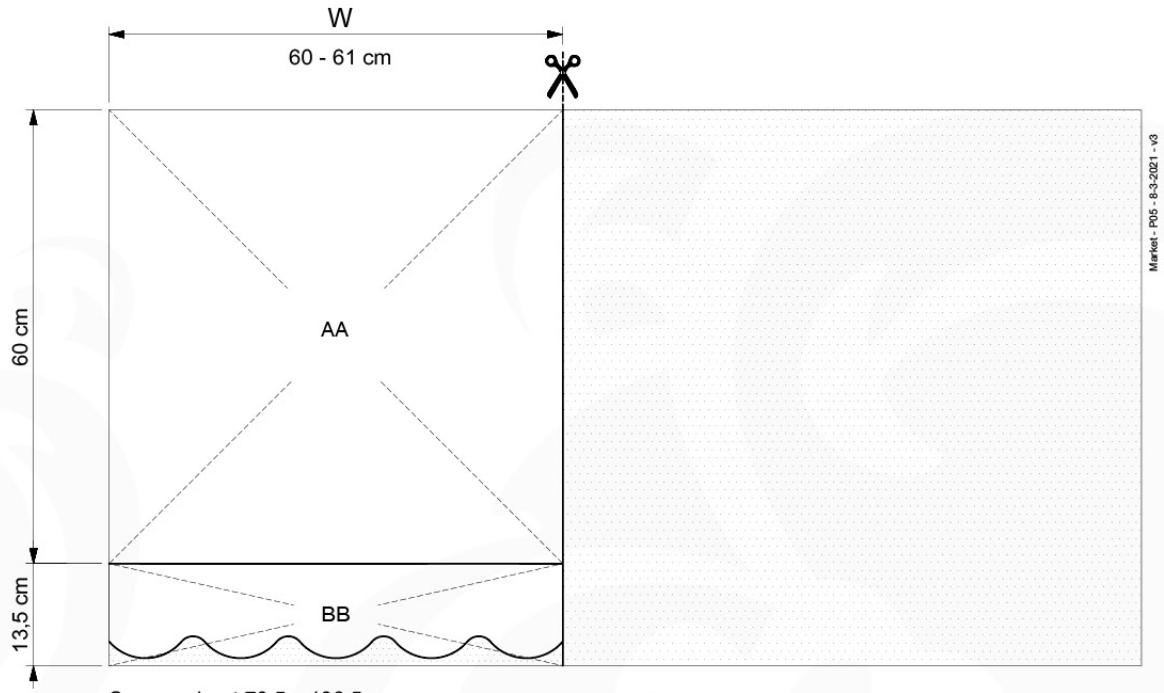

12-2

Markert - P05 - 8-5-2021 - v3

Canvas sheet 73,5 x 136,5 cm