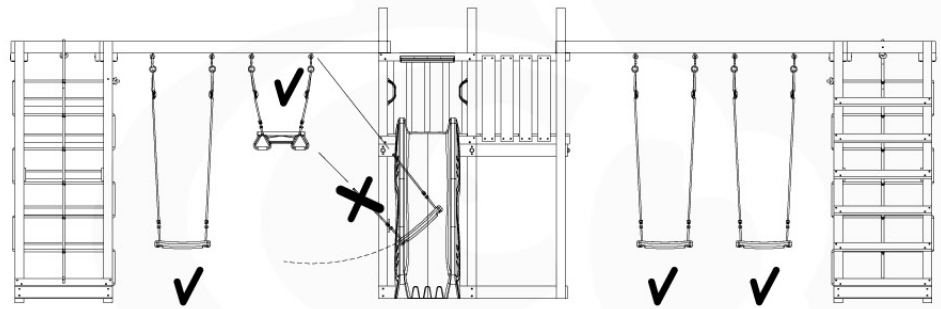

03 Timber

		1-Climb Module 200		2-Climb Module 200		1-Climb Module 220		2-Climb Module 220		1-Climb Module 220 Extra		2-Climb Module 220 Extra	
		L		657_105	657_106	657_155	657_156	650_231	650_232				
A240	239cm - 240cm	4 x	4 x			4 x	4 x						
A220	219cm - 220cm	4 x	4 x										
B240	239cm - 240cm	1 x	1 x			1 x	1 x	5 x	5 x				
B220	219cm - 220cm	1 x	1 x										
B67	66cm - 67cm		1 x				1 x					1 x	
C74	73cm - 74cm	7 x	7 x			8 x	8 x	8 x	8 x				
C37	36cm - 37cm	4 x	5 x			4 x	5 x	4 x	5 x				
D141	140cm - 141cm	3 x	3 x			3 x	3 x	3 x	3 x				
D74	73cm - 74cm	2 x	2 x			2 x	2 x	2 x	2 x				

26-Oct-2021

04 Product ID

05 Safe Playground Planning

05-1

05-2

05-3

05-4

05-5