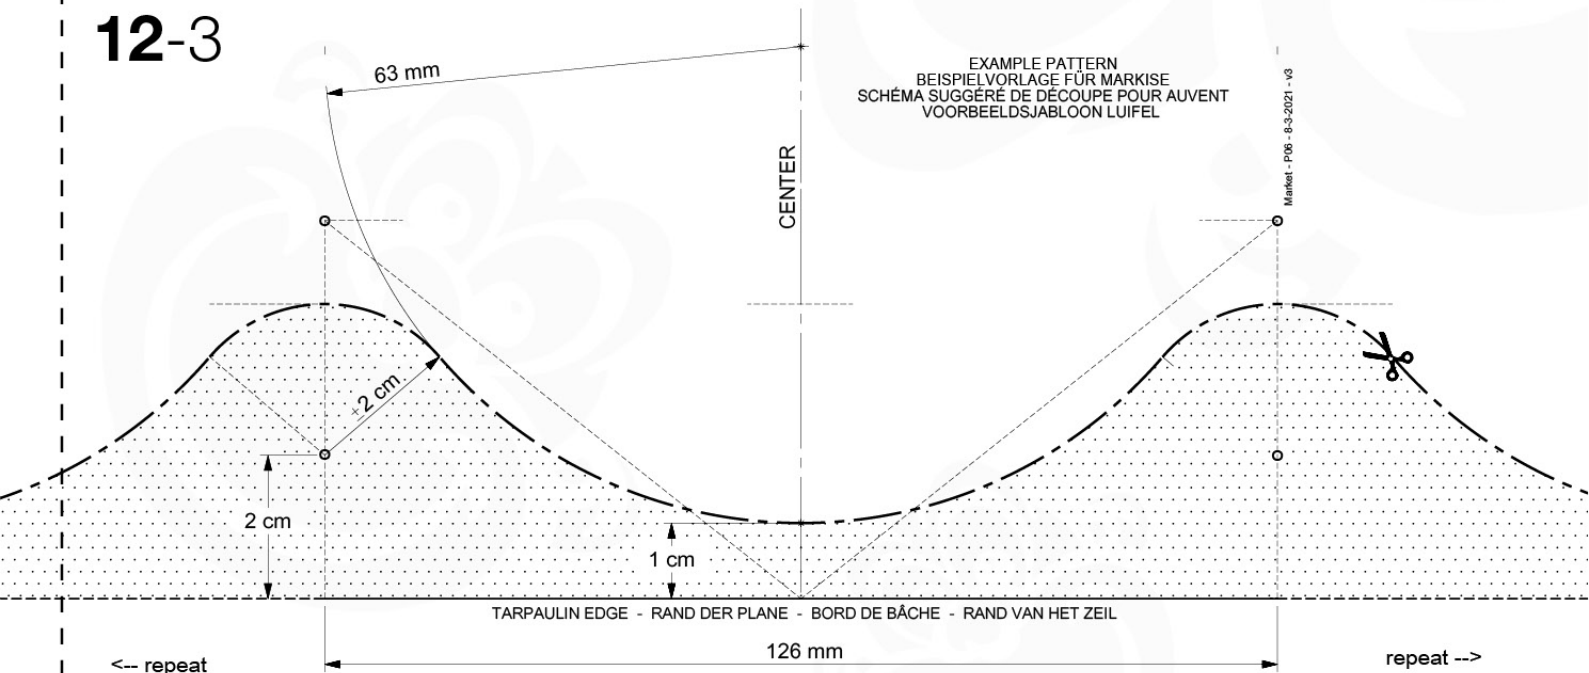

Market - P02 - 8-3-2021 - v3

12-1 Modular AT-Market V3

12-1

12-2

Markert - P05 - 8-5-2021 - v3

Canvas sheet 73,5 x 136,5 cm

12-3

EXAMPLE PATTERN
BEISPIELVORLAGE FÜR MARKISE
SCHEMA SUGGÉRÉ DE DÉCOUPE POUR AUVENT
VOORBEELDSJABLOON LUIFEL