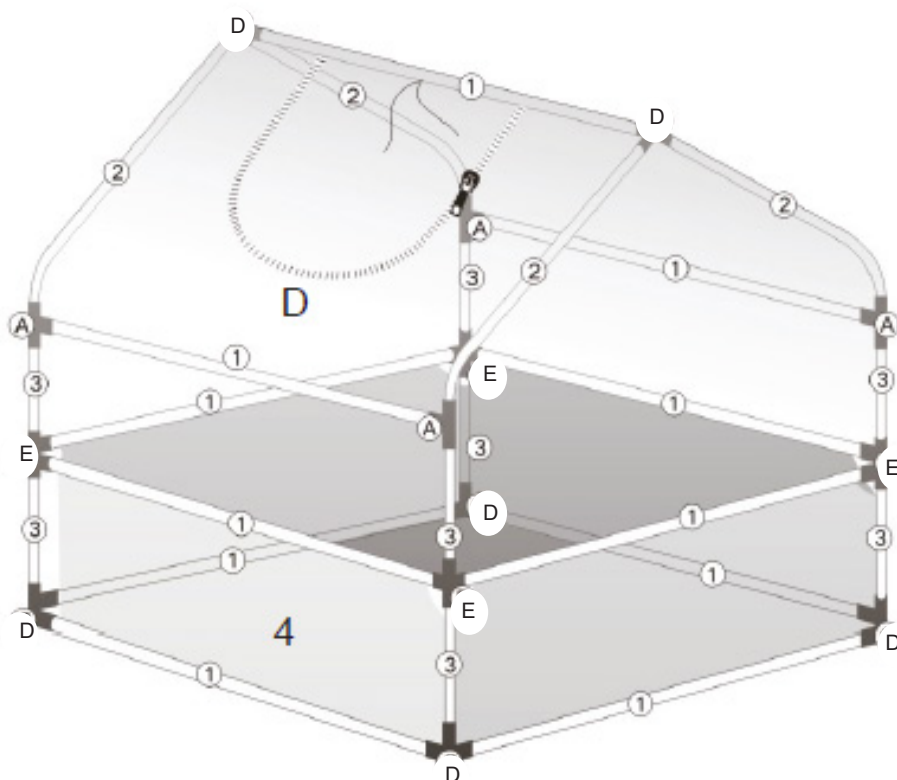

HORTUS

Manual | Brugsanvisning | Instruktionsbok | Ohjeet
Greenhouse - Drivhus - Växthus - Kasvihuone

Manual | Brugsanvisning | Instruktionsbok | Ohjeet
Greenhouse - Drivhus - Växthus - Kasvihuone

1		X 11
2		X 4
3		X 8
4		X 1

A		X 4
E		X 4
D		X 6
5		X 1

Size: 85 x 65 x 65 cm

Art. no. 211-180
 EAN 5705858064680

Imported by / Importeret af
 NSH NORDIC A/S
 Virkefeltet 4
 8740 Braedstrup
 Denmark

Made in PRC