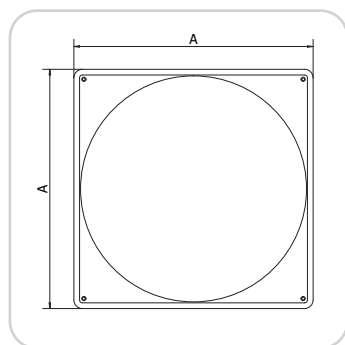

Tallerkenventil med 4:kt. ramme og 4:kt. karm.

Tallriksventil med fyrkantig ram och fyrkantig karm.

Disc valve with square frame and square casing.

- Luftmengde reguleres ved å skru på lokket.

NO

- Luftmängden regleras genom att vrida på locket.

SE

- The air flow rate is controlled by turning the cover.

EN

Art.nr./Art.no.	NOBB	GTIN	Dim.
02040	11498821	7023670020409	4"x4"
02043	11498847	7023670020430	5"x5"
02044	11498839	7023670020447	6"x6"

Materiale/Material: ABS

Farge/Färg/Color: Hvit/Vit/White

Målskisse/Måttskiss/Dimensioned drawing

Dim.	A	ØB	C	D	E	F
4"x4"	118	Ø110	-	94	20	3
5"x5"	143	Ø134	-	119	20	3
6"x6"	168	Ø159	-	144	20	3