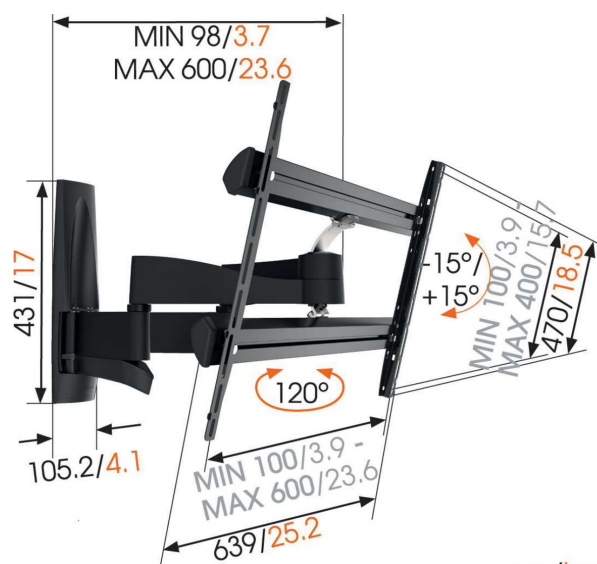

WALL 3350 Fuldt bevægeligt tv-vægbeslag

Største fordele

- Også velegnet til et tv i et skab eller en niche
- Skjul alle kabler
- Skærmbeskyttelse – beskyt dit tv mod at støde ind i væggen
- Ultra-stærkt – bygget til tunge tv'er
- Brug appen, og find nemt det første borehull!

Fuldt bevægeligt TV-vægbeslag med to støttearme til tv med en vægt på; op til maks. 45 kg

WALL 3350 er designet specielt til ekstra store og tunge tv-modeller. Et solidt beslag til tv på; mellem 40" og 65" (101-165 cm). Den maksimale drejevinkel er 120° og den maksimale vippevinkel er 15°.

mm/inch
VESA mounting holes

WALL 3350 Fuldt bevægeligt tv-vægbeslag

Specifikationer

Varenummer	8354130
Farve	Sort
EAN enkelt pakke	8712285335587
Produktstørrelse	L
TÜV-certificeret	Ja
Vip	Vip op til 15°
Drej	Fremadrettet og drejende bevægelse (op til 120°)
Garanti	Livstid
Min. skærmstørrelse	40
Maks. skærmstørrelse	65
Maks. vægtbelastning (kg/Lbs)	45 / 99.21
Min. hulmønster	100mm x 100mm
Maks. hulmønster	600mm x 400mm
Maks. boltstørrelse	M8
Maks. højde på grænseflade (mm)	470
Maks. bredde på grænseflade (mm)	639
Kabelstyring	Kabelklips Kabelstyring indbygget i arm
Certificeringer	TÜV
Maks. afstand til væggen (mm / inch)	600 / 23.62
Max. horizontal hole pattern (mm)	600
Max. vertical hole pattern (mm)	400
Min. afstand til væggen (mm / inch)	98 / 3.86
Antal drejepunkter	4
Universelt eller fast hulmønster	Universal