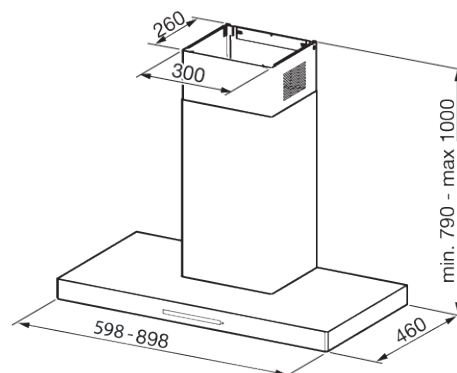

CRYSTAL TOUCH

PRODUKTINFORMATION

Spisfläkt för väggmontage. Ledbelysning. Elektronik touchkontroll med timerfunktion. Metalltrådsfilter. Rostfri med svart glasfront. Kolfilter finns som tillbehör.

| | |
|------------------------|-----------------------------|
| Bredd | 60 och 90 cm |
| Luftmängd | 290 - 690 m ² /h |
| Ljudeffektsnivå | 51 - 69 db(A) |
| Energiklass | A |
| Motoreffekt | 270 W |
| Belysning | 2 x 1,1 W led |
| Hastigheter | 3 + intensiv |
| Montagehöjd | 650 mm från spis |
| Kanalanslutning | Ø 150 mm |

www.franke.se

| ARTIKEL | ART.NR FRANKE |
|---------|---------------|
| 60 cm | 110.0361.047 |
| 90 cm | 110.0361.046 |

Make
it
wonderful

FRANKE