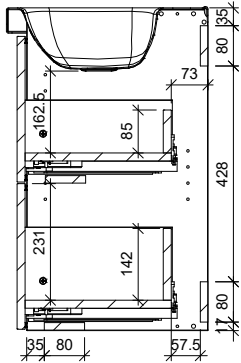

C-C

A-A

B-B

| | | | | | | |
|---------------|--|-----------------|-------|--------------------|--|--------------------------------|
| Massa | | Mittakaava | Tuote | | STELLA ALLASKAAPPI 2 LTK + SIVUKPI ALLASKUPPI M VASEMMALLA | |
| 38.7 kg | | | 1:15 | ALLASKAAPPI | | |
| Suunn | | Projekti | | Ent. | | |
| 2023-05-26 JS | | MSLS | | | | Uusi |
| Tark. | | TEMAL OY | | MSLS925400V | | |
| Hyv. | | | | | | Huoltamotie 3 29250 Nakkila |