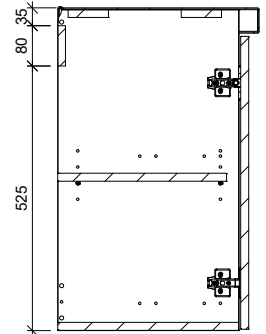

C-C

A-A

B-B

| | | | | | | |
|---------------|--|-----------------|-------|--------------------|--|--------------------------------|
| Massa | | Mittakaava | Tuote | | STELLA ALLASKAAPPI 2 LTK + SIVUKPI ALLASKUPPI M VASEMMALLA | |
| 38.7 kg | | | 1:15 | ALLASKAAPPI | | |
| Suunn | | Projekti | | Ent. | | |
| 2023-05-26 JS | | MSLS | | | | Uusi |
| Tark. | | TEMAL OY | | MSLS925400V | | |
| Hyv. | | | | | | Huoltamotie 3 29250 Nakkila |