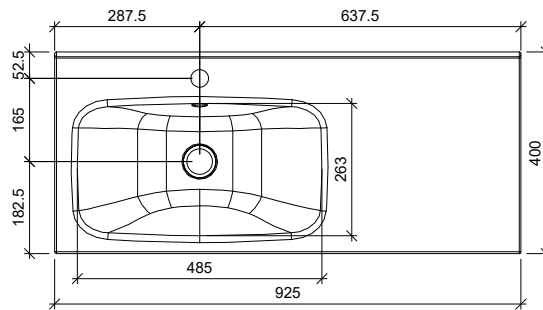

C-C

A-A

B-B

| | | | | | | |
|---------------|--|-----------------|-------|--------------------|--|--------------------------------|
| Massa | | Mittakaava | Tuote | | STELLA ALLASKAAPPI 2 LTK + SIVUKPI ALLASKUPPI M VASEMMALLA | |
| 38.7 kg | | | 1:15 | ALLASKAAPPI | | |
| Suunn | | Projekti | | Ent. | | |
| 2023-05-26 JS | | MSLS | | | | Uusi |
| Tark. | | TEMAL OY | | MSLS925400V | | |
| Hyv. | | | | | | Huoltamotie 3 29250 Nakkila |