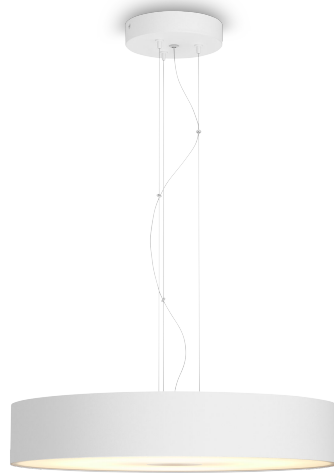

PHILIPS

Fair pendel

Hue White Ambiance

Integreret LED

Bluetooth-betjening via app

Hue Lysdæmperkontakt
medfølger

Tilføj Hue Bridge for at få mere

8719514341319

Enkel og intelligent belysning

Philips Hue White ambiance Fair pendlen i hvid giver et opad- og nedadrettet varmt til køligt hvidt lys og indbyggede belysningsløsninger til dine daglige rutiner. Lampen kan nemt styres med det samme via Bluetooth eller ved hjælp af den medfølgende Hue Dimmer switch. Opret forbindelse til en Hue Bridge, og få flere intelligente belysningsfunktioner.

Vigtigste nyheder

Dæmpning uden installation

Få fuld kontrol over din Philips Hue belysning med den trådløse Hue Dimmer switch, som gør det muligt at tænde eller slukke for lyset, skifte mellem fire forskellige belysningsløsninger og dæmpe det til den ønskede lysstyrke. Den er nem og hurtig at montere: du skal bare forbinde kontakten med lampen eller pæren og placere kontakten, hvor du har lyst. Så nemt er det.