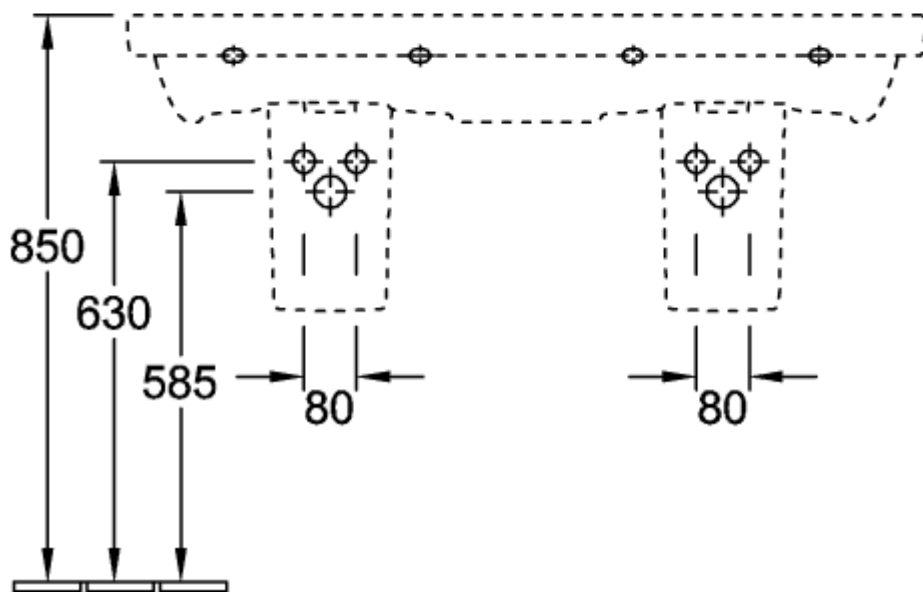

AVENTO DUBBELT MÖBELTVÄTTSTÄLL FYRKANTIG

PRODUKTINFORMATION

Artikeltitel	Villeroy & Boch Avento Dubbelt möbeltvättställ, 1200 x 470 x 160 mm, Vit Alpin, med hål för bräddavlopp, opolerad
Artikelnummer	4A23CK01
Montering / monteringsstyp	väggmonterad
Leveransomfattning	Dubbelt tvättställ med skåp, 1 x st.
Djup i mm	470
Bredd i mm	1200
Höjd i mm	160
Inre djup	110
Kollektion	Avento
Produktbeteckning	Dubbelt möbeltvättställ
Lämplig för	två trehålsblandare, Matchande möbler från Villeroy&Boch
Material	Sanitetskeramik
Yta	glansig
Med bräddavlopp	Ja
Form	Fyrkantig
Färgbeteckning	Vit Alpin
Antibakteriell yta (med AntiBac)	Nej
Enkel ytrensning (CeramicPlus)	Nej
Antal kranhål utstansade	2
Antal kranhål förborrade	4
Handfatets undersida	opolerad
Antal skålar	2

TEKNISKA TECKNINGAR

4A23CK01

4A23CK01