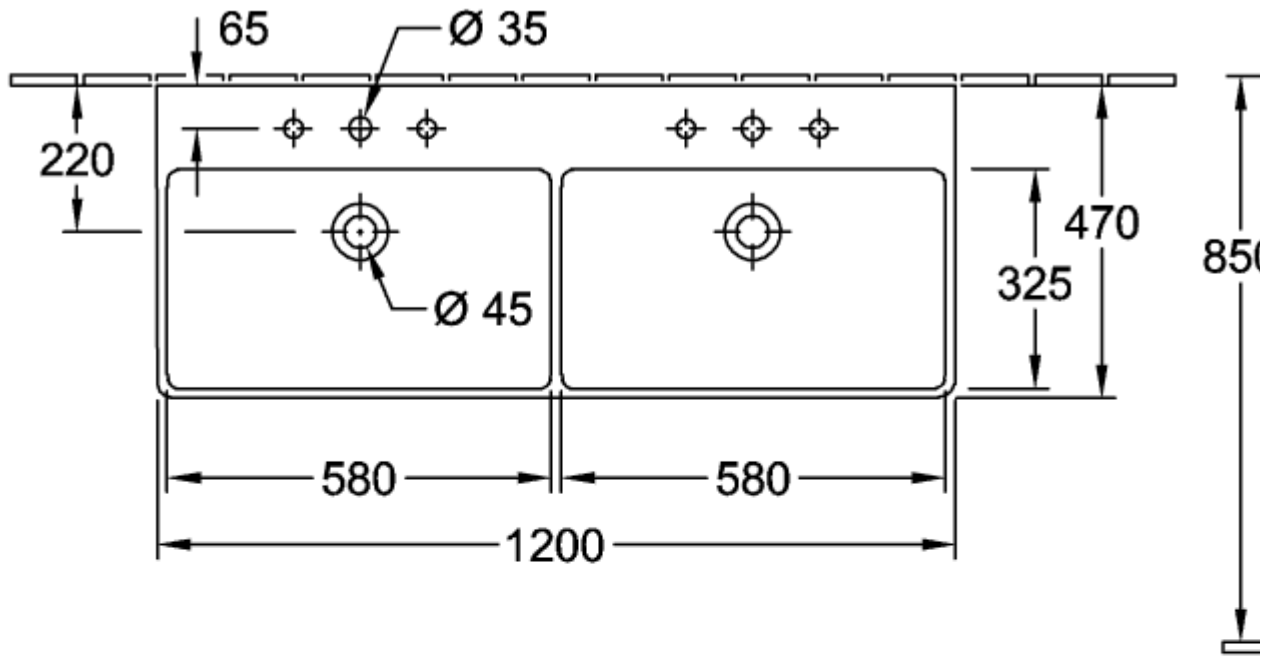

AVENTO DUBBELT MÖBELTVÄTTSTÄLL FYRKANTIG

PRODUKTINFORMATION

Artikeltitel	Villeroy & Boch Avento Dubbelt möbeltvättställ, 1200 x 470 x 160 mm, Vit Alpin, med hål för bräddavlopp, opolerad
Artikelnummer	4A23CK01
Montering / monteringsstyp	väggmonterad
Leveransomfattning	Dubbelt tvättställ med skåp, 1 x st.
Djup i mm	470
Bredd i mm	1200
Höjd i mm	160
Inre djup	110
Kollektion	Avento
Produktbeteckning	Dubbelt möbeltvättställ
Lämplig för	två trehålsblandare, Matchande möbler från Villeroy&Boch
Material	Sanitetskeramik
Yta	glansig
Med bräddavlopp	Ja
Form	Fyrkantig
Färgbeteckning	Vit Alpin
Antibakteriell yta (med AntiBac)	Nej
Enkel ytrensning (CeramicPlus)	Nej
Antal kranhål utstansade	2
Antal kranhål förborrade	4
Handfatets undersida	opolerad
Antal skålar	2

TEKNISKA TECKNINGAR

4A23CK01

4A23CK01