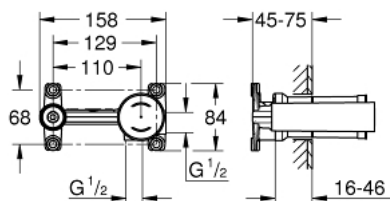

23 571 000 CONCEALED BODY FOR OHM ETTGREPPSBLANDARE 1/2", UNIVERSELL DOLD KROPP

PRODUKTBESKRIVNING

- För 2-håls tvättställsblandare
- Inbyggnad i vägg
- Utan utvändigt montageset
- **GROHE SilkMove** 35 mm keramikinsats
- Inställbar flödesbegränsare
- Med temperaturbegränsare
- Pipen kan positioneras till höger eller vänster
- Installationsdjup 45 till 75 mm
- DR-mässingslegering
- Installationsenhet
- Möjliggör vattentätning av väggkonstruktion som omger den dolda kroppen
- Med tätningshylsa

23 571 000 CONCEALED BODY FOR OHM ETTGREPPSBLANDARE 1/2", UNIVERSELL DOLD KROPP

RESERVDLAR

1: Insats (Order-nr. 46374000)

2: Toppnyckel (Order-nr. 19332000)*

3: Förlängare (Order-nr. 46943000)*

* Specialtillbehör