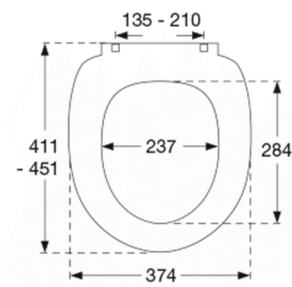

Färg

Bermudablå

Design type

Sandwich

Designer

Pressalit

Design år

2012