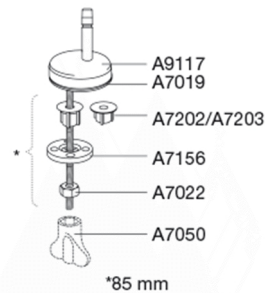

Färg

Bermudablå

Design type

Sandwich

Designer

Pressalit

Design år

2012