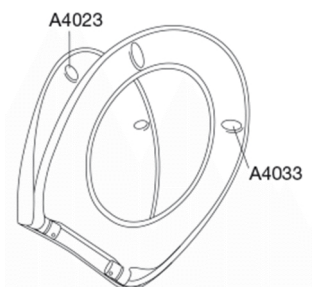

Färg

Bermudablå

Design type

Sandwich

Designer

Pressalit

Design år

2012