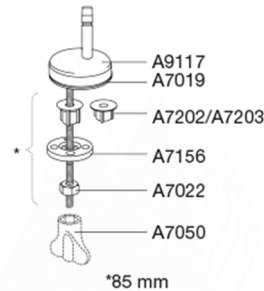

Färg

Blå (RAL 5002)

Design type

Sandwich

Designer

Pressalit

Design år

2012