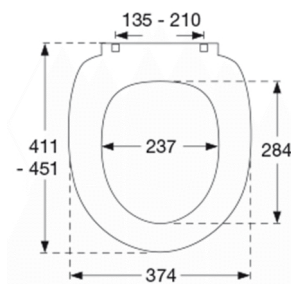

Färg

Blå (RAL 5002)

Design type

Sandwich

Designer

Pressalit

Design år

2012