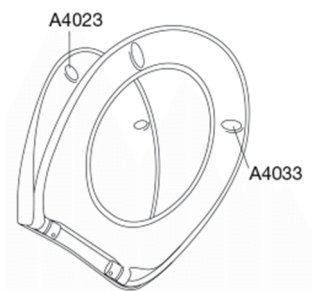

Färg

Blå (RAL 5002)

Design type

Sandwich

Designer

Pressalit

Design år

2012