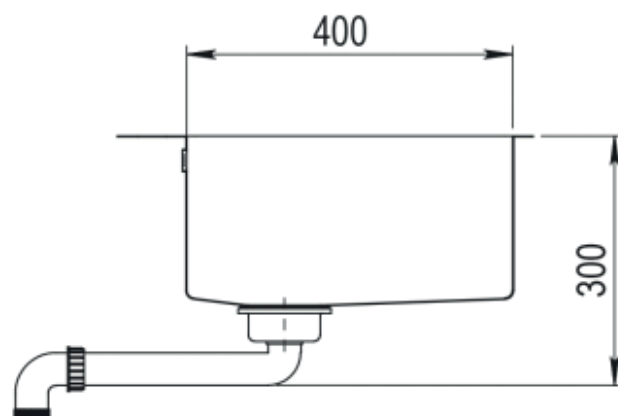

Flow FL21 50x40 køkkenvask

Varenr.:
90110218

Materiale:	Rustfrit stål
Overfladebehandling:	PVD
Farve:	Kobber
Monteringsmulighed:	Nedfældning Planlimning Underlimning
Min. skabsbredde:	600 mm
Hanehul:	Ja
Overløb:	Ja
Bundventil medfølger	Ja

flow

flow