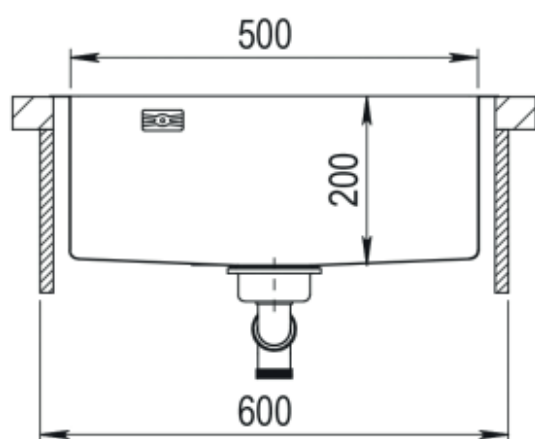

Flow FL21 50x40 køkkenvask

Varenr.:
90110218

Materiale:	Rustfrit stål
Overfladebehandling:	PVD
Farve:	Kobber
Monteringsmulighed:	Nedfældning Planlimning Underlimning
Min. skabsbredde:	600 mm
Hanehul:	Ja
Overløb:	Ja
Bundventil medfølger	Ja

flow

flow