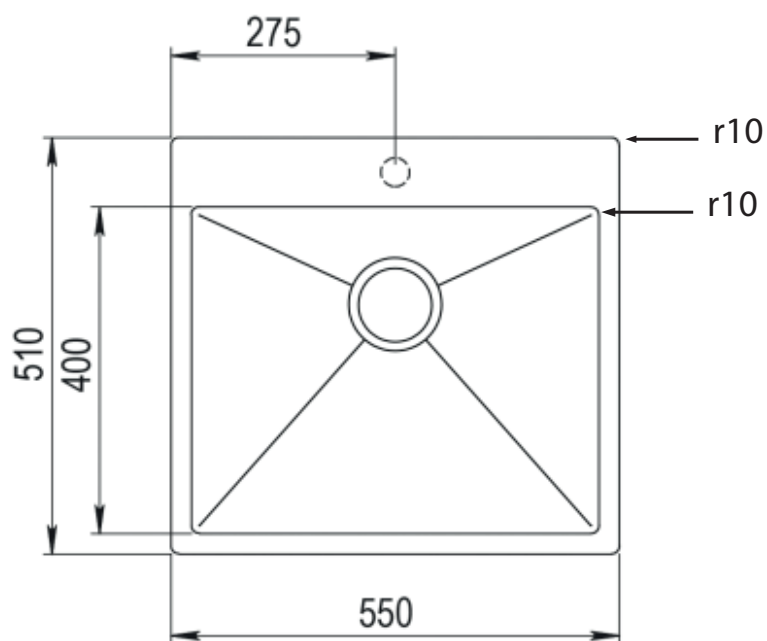

Flow FL21 50x40 køkkenvask

Varenr.:
90110218

Materiale:	Rustfrit stål
Overfladebehandling:	PVD
Farve:	Kobber
Monteringsmulighed:	Nedfældning Planlimning Underlimning
Min. skabsbredde:	600 mm
Hanehul:	Ja
Overløb:	Ja
Bundventil medfølger	Ja

flow

flow