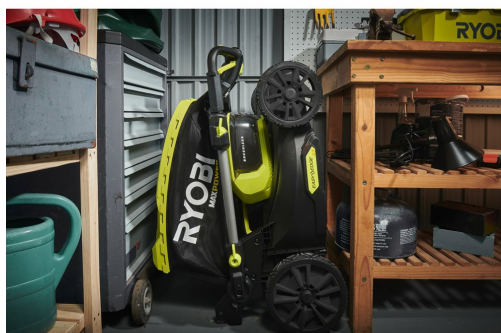

MAX POWER kulfri plæneklipper - klippebredde 46 cm (1 x 5.0 Ah) RY36LMX46A-150

RYOBI®

**MAX
POWER**

**MAX
POWER**

BRUSHLESS

**3
ÅRS
GARANTI**

- En del af MAX POWER serien, der leverer mere kraft, længere driftstid og bedre holdbarhed, hvilket giver en benzinækvivalent ydeevne
- Høj-effektiv kulfri motor leverer stor ydeevne og forlænget driftstid til selv de mest krævende opgaver
- Re-designet 46 cm klippebord giver 95% opsamlingsydelse, hvilket reducerer antallet af gange, græsopsamleren skal tømmes
- Klip helt til kanten og rundt om bede med EasyEdge™ græskam
- Robust One touch 7-punkts højdejustering med enkelt justering gør det nemt at ændre klippehøjden fra 25 mm til 75 mm
- Eco, Smart eller Power-indstilling gør det muligt for brugeren at vælge mellem forbedret driftstid eller ydeevne, så det passer til opgaven

Antal batterier	1
Batteritype	Li-ion
Bioklip	Ja
EAN-kode	4892210190246
Fejlmargen på lydtryksniveau (dB(A))	3
Forhjul (hulstørrelse/ cm)	20
Fremdrift	Tryk
Garanteret fejlmagin på lydeffektniveau (dB(A))	1.1
Garanteret lydeffektniveau (dB(A))	96
Hastighed (omdr./min)	3100 max
Kapacitet (Ah)	5.0
Klippebredde (cm)	46
Lader er inkluderet	Ja
Ladetid (min)	50
Ladetid (min)	50
Leveres i	Gift box
Lydeffektniveau (Lwa)(dB(A))	95
Lydeffektniveau (Lwa)(dB(A))	95
Lydtryksniveau (Lpa)(dB(A))	83.9
Prop til bioklip medfølger	Ja
Spænding	36V
Spænding	36V
Vægt (kg)	22.5
Vægt [uden batteri] [kg]	22.5
Vægt inkl. batteri (EPTA) (kg)	23.9
Varenummer	5133004914
Vibrationsniveau - fejlmarginal (m/s ²)	1.5
Vibrationsniveau (m/s ²)	0.7