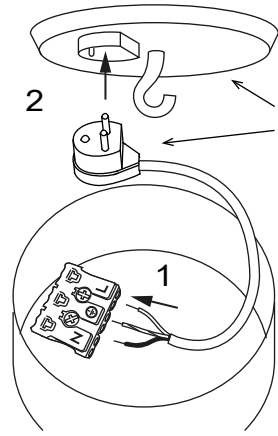

SCAN
LAMPS

MOLEKYL 66910

www.scan-lamps.no
www.aneta.se

1 alt. A

DCL lamppropp (medföljer ej)
DCL lampestøpsel (ikke inkludert)
DCL pistotulppa (ei sisälly hintaan)
DCL lamp plug (not included)

Följ instruktionen till
DCL lampproppen
Følg instruksjonen for
DCL lampestøpselen
Noudata DCL valaisin-
pistotulpan ohjeita
Follow the instruction
for the DCL lamp plug

Medföljer ej
Ikke inkludert
Ei sis. hintaan
Not included

1 alt. B

Lamppropp med kabel
(medföljer ej)
Lampestøpsel med
ledning (ikke inkludert)
Valaisinpistotulppa
johdolla (ei sis.)
Lamp plug with cable
(not included)

Medföljer ej
Ikke inkludert
Ei sis. hintaan
Not included

1 alt. C

Inkoppling direkt till
strömkablar
Installsjon direkt til
strømledning
Kytetään suoraan
Installation directly to
supply cord

A		3 st/kpl/pcs
B		4 st/kpl/pcs