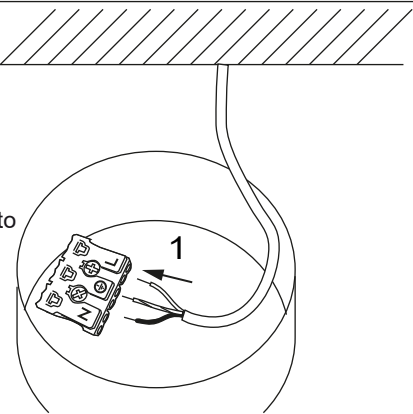

SCAN
LAMPS

MOLEKYL 66910

www.scan-lamps.no
www.aneta.se

1 alt. A

DCL lamppropp (medföljer ej)
DCL lampestøpsel (ikke inkludert)
DCL pistotulppa (ei sisälly hintaan)
DCL lamp plug (not included)

Följ instruktionen till
DCL lampproppen
Følg instruksjonen for
DCL lampestøpselen
Noudata DCL valaisin-
pistotulpan ohjeita
Follow the instruction
for the DCL lamp plug

Medföljer ej
Ikke inkludert
Ei sis. hintaan
Not included

1 alt. B

Lamppropp med kabel
(medföljer ej)
Lampestøpsel med
ledning (ikke inkludert)
Valaisinpistotulppa
johdolla (ei sis.)
Lamp plug with cable
(not included)

Medföljer ej
Ikke inkludert
Ei sis. hintaan
Not included

1 alt. C

Inkoppling direkt till
strömkablar
Installsjon direkt til
strømledning
Kytetään suoraan
Installation directly to
supply cord

A		3 st/kpl/pcs
B		4 st/kpl/pcs