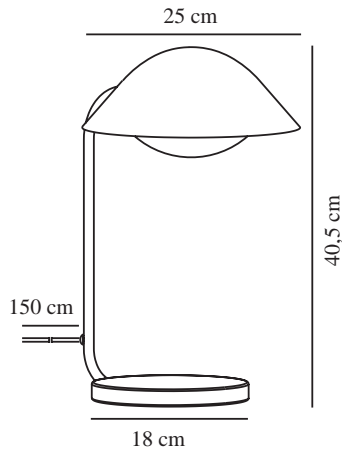

# FREYA | BORDLAMPE | STØVET GRØN

2213115023

nordlux®

Spænding (V): 220-240 Volt  
IP-vurdering: IP20  
Maksimal pæreeffekt (W): 40W  
Klasse (klasse 1, klasse 2, klasse 3): Klasse 2 (Dobbelt isoleret)  
Pærefatning: E14  
Placering af afbryder: På ledningen  
Parallelforbindelse: False

Primært materiale: Metal  
Ledningens farve: Sort  
Ledningens længde (cm): 150  
Ledningens overflademateriale: Plast  
Kan ledningen udskiftes?: False

Farve: Støvet grøn  
Højde (cm): 43  
Bredde (cm): 31  
Rørdiameter (cm): 1.15  
Skærm diameter (cm): 25  
Længde (cm): 31

EAN-nummer: 5704924011801  
TUN: 2276958

Varenummer: 2213115023  
Stk. pr. master-kasse: 3  
Salgskasse, højde (cm): 42.5  
Salgskasse, bredde (cm): 28  
Salgskasse, dybde (cm): 28  
Salgskasse, volumen (m<sup>3</sup>): 0.0333  
Nettovægt af produkt (kg): 1.16