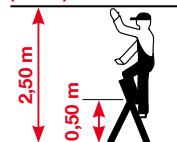

EAN 4009199130969

2 (ca. m)

ca. 4,5 kg