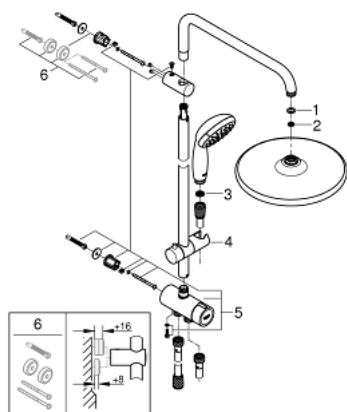

26 680 000 VITALIO START SYSTEM 250 FLEXIBELT DUSCHSYSTEM MED OMKASTARE FÖR VÄGGMONTERING

PRODUKTBESKRIVNING

- Bestående av:
- horisontell 390 mm duscharm, justerbar före installation
- Skifta med omkastare mellan handdusch, huvuddusch eller huvuddusch Eco-läge
- head shower Vitalio Start 250 (26 676)
- 2 strålmönster (via omkastare)
- Rain, SmartRain
- Huvuddusch vit
- Med kuller
- rotationsvinkel $\pm 10^\circ$
- **GROHE EcoJoy** 9,5 l/min flödesbegränsare
- hand shower Vitalio Start 100 (27 940)
- En stråltyp:
- Strålmönster: Rain
- **GROHE EcoJoy** flödesbegränsare 5,7 l/min
- Justerbar i höjd med glidande element
- avstånd mellan omkastare och övre fäste: 620 mm
- shower hose VitalioFlex Trend 1500 mm
- shower hose VitalioFlex Trend 1250 mm
- flexibel installation: anslutning till kran / väggkoppling för vattenanslutning med 1/2" gänga på 1250 mm duschslang
- **GROHE EcoJoy** vattenbesparande teknologi
- **GROHE DreamSpray**
- **GROHE StarLight** kromyta
- **SpeedClean** antikalksystem
- **Inre Vatten Guide** för ett längre liv
- Stötsäker silikonring förhindrar skador
- **Consumer edition**

26 680 000 VITALIO START SYSTEM 250 FLEXIBELT DUSCHSYSTEM MED OMKASTARE FÖR VÄGGMONTERING

RESERVDLAR

1: Tätning Ø18,5 x Ø12 x 2 (Order-nr. 0138900M)

2: Sil (Order-nr. 48007000)

3: Sil (Order-nr. 0700200M)