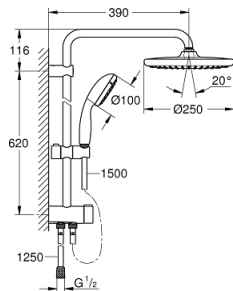

26 680 000 VITALIO START SYSTEM 250 FLEXIBELT DUSCHSYSTEM MED OMKASTARE FÖR VÄGGMONTERING

PRODUKTBESKRIVNING

- Bestående av:
- horisontell 390 mm duscharm, justerbar före installation
- Skifta med omkastare mellan handdusch, huvuddusch eller huvuddusch Eco-läge
- head shower Vitalio Start 250 (26 676)
- 2 strålmönster (via omkastare)
- Rain, SmartRain
- Huvuddusch vit
- Med kuller
- rotationsvinkel $\pm 10^\circ$
- **GROHE EcoJoy** 9,5 l/min flödesbegränsare
- hand shower Vitalio Start 100 (27 940)
- En stråltyp:
- Strålmönster: Rain
- **GROHE EcoJoy** flödesbegränsare 5,7 l/min
- Justerbar i höjd med glidande element
- avstånd mellan omkastare och övre fäste: 620 mm
- shower hose VitalioFlex Trend 1500 mm
- shower hose VitalioFlex Trend 1250 mm
- flexibel installation: anslutning till kran / väggkoppling för vattenanslutning med 1/2" gänga på 1250 mm duschslang
- **GROHE EcoJoy** vattenbesparande teknologi
- **GROHE DreamSpray**
- **GROHE StarLight** kromyta
- **SpeedClean** antikalksystem
- **Inre Vatten Guide** för ett längre liv
- Stötsäker silikonring förhindrar skador
- **Consumer edition**

26 680 000 VITALIO START SYSTEM 250 FLEXIBELT DUSCHSYSTEM MED OMKASTARE FÖR VÄGGMONTERING

RESERVDLAR

1: Tätning Ø18,5 x Ø12 x 2 (Order-nr. 0138900M)

2: Sil (Order-nr. 48007000)

3: Sil (Order-nr. 0700200M)