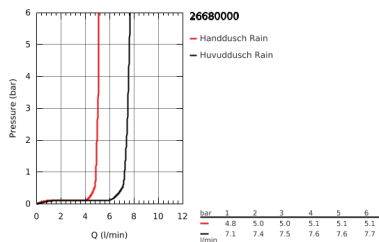

26 680 000 VITALIO START SYSTEM 250 FLEXIBELT DUSCHSYSTEM MED OMKASTARE FÖR VÄGGMONTERING

PRODUKTBESKRIVNING

- Bestående av:
- horisontell 390 mm duscharm, justerbar före installation
- Skifta med omkastare mellan handdusch, huvuddusch eller huvuddusch Eco-läge
- head shower Vitalio Start 250 (26 676)
- 2 strålmönster (via omkastare)
- Rain, SmartRain
- Huvuddusch vit
- Med kuller
- rotationsvinkel $\pm 10^\circ$
- **GROHE EcoJoy** 9,5 l/min flödesbegränsare
- hand shower Vitalio Start 100 (27 940)
- En stråltyp:
- Strålmönster: Rain
- **GROHE EcoJoy** flödesbegränsare 5,7 l/min
- Justerbar i höjd med glidande element
- avstånd mellan omkastare och övre fäste: 620 mm
- shower hose VitalioFlex Trend 1500 mm
- shower hose VitalioFlex Trend 1250 mm
- flexibel installation: anslutning till kran / väggkoppling för vattenanslutning med 1/2" gänga på 1250 mm duschslang
- **GROHE EcoJoy** vattenbesparande teknologi
- **GROHE DreamSpray**
- **GROHE StarLight** kromyta
- **SpeedClean** antikalksystem
- **Inre Vatten Guide** för ett längre liv
- Stötsäker silikonring förhindrar skador
- **Consumer edition**