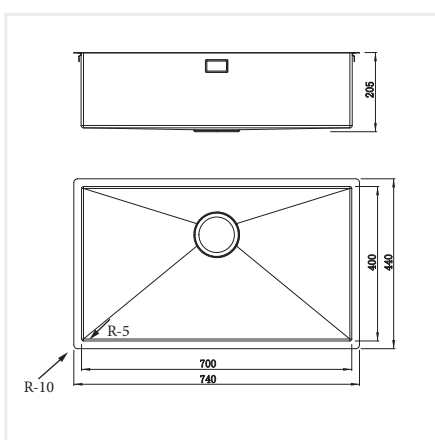

PRODUKTBESKRIVNING:

En kraftig diskåda i 1,2 mm rostfritt stål med borstad yta och kryssknäckt botten.

Levereras med vattenlås, korgventil och bräddavloppsanslutning.

SKÅPSTORLEK:

800 mm

MÅTT:

| | |
|---------------------|--------------|
| Yttermått: | 740 x 440 mm |
| Innermått: | 700 x 400 mm |
| Djup: | 200 mm |
| Invändig hörnradie: | 5 mm |
| Utvändig hörnradie: | 10 mm |
| Materialtjocklek: | 1,2 mm |

MONTERINGSSÄTT:

Inbyggnad

Undermontering

Underlimning

Planlimning

PRODUKTINFORMATION:

Edge 700 X Koppars är en rostfri diskåda ytbelagd med en metod (Physical Vapor Deposition, PVD) som är skapad för framställning av metallbaserade hårda beläggningar med partiellt joniserad metallånga. Denna process sker i en vacuum kammare. Varje diskåda har ett unikt utseende och färgavvikelser från bild och prover kan förekomma