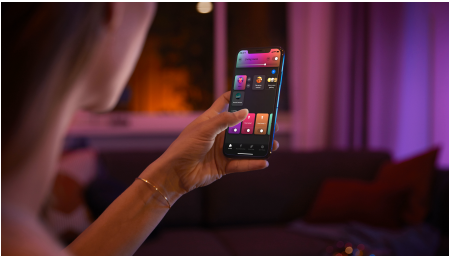

Enkel intelligent belysning

- Betjen op til 10 lyskilder med Bluetooth appen
- Få adgang til alle funktionerne til intelligent belysning med Hue Bridge
- Konfigurer håndfri stemmestyring
- Skab en personlig oplevelse med farvestrålende, intelligent belysning
- Optimerede belysningsløsninger til dine daglige aktiviteter

Vigtigste nyheder

Betjen op til 10 lyskilder med Bluetooth appen

Med Hue Bluetooth appen kan du betjene dine intelligente Hue lyskilder i ét enkelt rum i dit hjem. Tilføj op til 10 intelligente lyskilder, og betjen dem alle med et enkelt tryk på din smartphone.

Få adgang til alle funktionerne til intelligent belysning med Hue Bridge

Tilføj en Hue Bridge (sælges separat) til dit system, og få adgang til alle Philips Hue funktioner. Med en Hue Bridge kan du tilføje op til 50 intelligente lyskilder og betjene dem overalt i dit hjem. Indstil rutiner for at automatisere hele din intelligente opsætning af belysning til hjemmet. Betjen din belysning, når du er ude, eller tilføj tilbehør som bevægelsessensorer og intelligente kontakter.

Skab en personlig oplevelse med farvestrålende, intelligent belysning

Brug lys i mange millioner forskellige farver til at transformere et hvilket som helst rum i dit hjem og skabe en unik atmosfære på et øjeblik. Med ét tryk på en knap kan du forvandle din stue med en lyserød glød eller oplyse hele dit hjem i livlige farver og skabe en privat fest derhjemme.