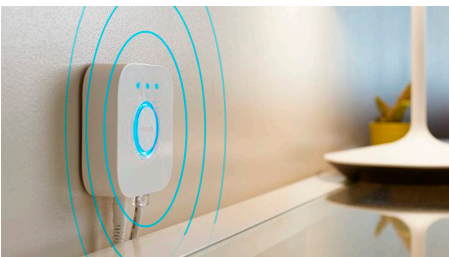

Enkel intelligent belysning

- Betjen op til 10 lyskilder med Bluetooth appen
- Få adgang til alle funktionerne til intelligent belysning med Hue Bridge
- Konfigurer håndfri stemmestyring
- Skab en personlig oplevelse med farvestrålende, intelligent belysning
- Optimerede belysningsløsninger til dine daglige aktiviteter

Vigtigste nyheder

Betjen op til 10 lyskilder med Bluetooth appen

Med Hue Bluetooth appen kan du betjene dine intelligente Hue lyskilder i ét enkelt rum i dit hjem. Tilføj op til 10 intelligente lyskilder, og betjen dem alle med et enkelt tryk på din smartphone.

Få adgang til alle funktionerne til intelligent belysning med Hue Bridge

Tilføj en Hue Bridge (sælges separat) til dit system, og få adgang til alle Philips Hue funktioner. Med en Hue Bridge kan du tilføje op til 50 intelligente lyskilder og betjene dem overalt i dit hjem. Indstil rutiner for at automatisere hele din intelligente opsætning af belysning til hjemmet. Betjen din belysning, når du er ude, eller tilføj tilbehør som bevægelsessensorer og intelligente kontakter.