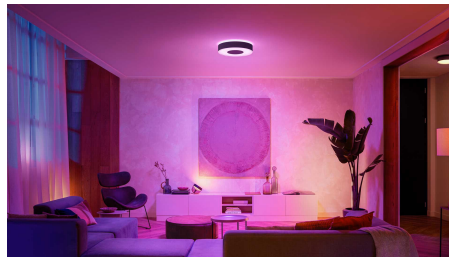

Få adgang til alle funktionerne til intelligent belysning med Hue Bridge

Tilføj en Hue Bridge (sælges separat) til dit system, og få adgang til alle Philips Hue funktioner. Med en Hue Bridge kan du tilføje op til 50 intelligente lyskilder og betjene dem overalt i dit hjem. Indstil rutiner for at automatisere hele din intelligente opsætning af belysning til hjemmet. Betjen din belysning, når du er ude, eller tilføj tilbehør som bevægelsessensorer og intelligente kontakter.

Skab en personlig oplevelse med farvestrålende, intelligent belysning

Brug lys i mange millioner forskellige farver til at transformere et hvilket som helst rum i dit hjem og skabe en unik atmosfære på et øjeblik. Med ét tryk på en knap kan du forvandle din stue med en lyserød glød eller oplyse hele dit hjem i livlige farver og skabe en privat fest derhjemme.