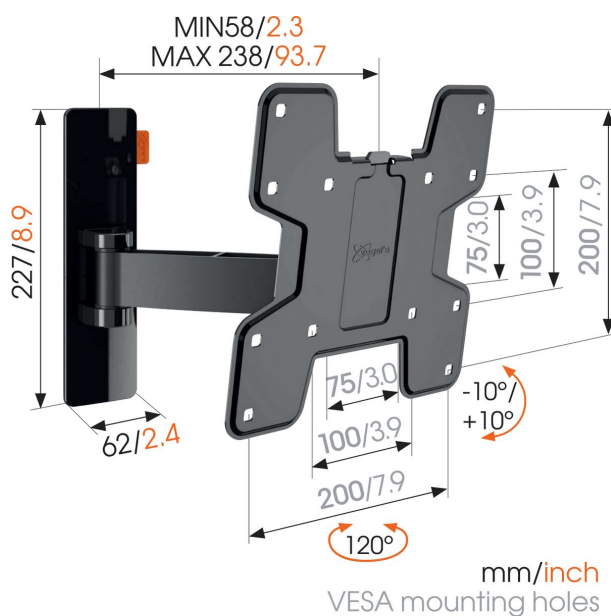

WALL 3125 Fuldt bevægeligt tv-vægbeslag

Største fordele

Tv-beslag med drejefunktion til mindre tv

Det fuldt bevægelige WALL 3125 tv-beslag har en maksimal vægkapacitet på; 15 kg. Næsten enhver tv-model fra 19" til 43" (48-109 cm) kan monteres på; væggen med WALL 3125. Den maksimale drejevinkel er 120° og den maksimale vippevinkel er 20°.

WALL 3125 Fuldt bevægeligt tv-vægbeslag

Specifikationer

Varenummer	8352110
Farve	Sort
EAN enkelt pakke	8712285335303
Produktstørrelse	S
TÜV-certificeret	Ja
Vip	Vip -10°/+10°
Drej	Bevægelse (op til 120°)
Garanti	Livstid
Min. skærmstørrelse	19
Maks. skærmstørrelse	43
Maks. vægtbelastning (kg/Lbs)	15 / 33.07
Maks. boltstørrelse	M8
Maks. højde på grænseflade (mm)	227
Maks. bredde på grænseflade (mm)	318
Kabelstyring	Kabelklips
Certificeringer	TÜV
Maks. afstand til væggen (mm / inch)	238 / 9.37
Max. horizontal hole pattern (mm)	200
Max. vertical hole pattern (mm)	200
Min. afstand til væggen (mm / inch)	58 / 2.28
Antal drejepunkter	2
Universelt eller fast hulmønster	Fast