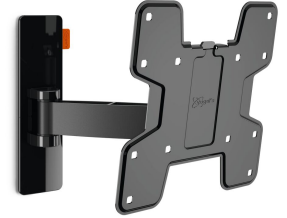

WALL 3125 Fuldt bevægeligt tv-vægbeslag

Største fordele

Tv-beslag med drejefunktion til mindre tv

Det fuldt bevægelige WALL 3125 tv-beslag har en maksimal vægkapacitet på; 15 kg. Næsten enhver tv-model fra 19" til 43" (48-109 cm) kan monteres på; væggen med WALL 3125. Den maksimale drejevinkel er 120° og den maksimale vippevinkel er 20°.

WALL 3125 Fuldt bevægeligt tv-vægbeslag

Specifikationer

Varenummer	8352110
Farve	Sort
EAN enkelt pakke	8712285335303
Produktstørrelse	S
TÜV-certificeret	Ja
Vip	Vip -10°/+10°
Drej	Bevægelse (op til 120°)
Garanti	Livstid
Min. skærmstørrelse	19
Maks. skærmstørrelse	43
Maks. vægtbelastning (kg/Lbs)	15 / 33.07
Maks. boltstørrelse	M8
Maks. højde på grænseflade (mm)	227
Maks. bredde på grænseflade (mm)	318
Kabelstyring	Kabelklips
Certificeringer	TÜV
Maks. afstand til væggen (mm / inch)	238 / 9.37
Max. horizontal hole pattern (mm)	200
Max. vertical hole pattern (mm)	200
Min. afstand til væggen (mm / inch)	58 / 2.28
Antal drejepunkter	2
Universelt eller fast hulmønster	Fast