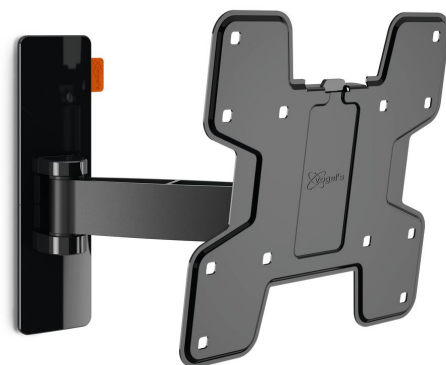

WALL 3125 Fuldt bevægeligt tv-vægbeslag

Største fordele

Tv-beslag med drejefunktion til mindre tv

Det fuldt bevægelige WALL 3125 tv-beslag har en maksimal vægkapacitet på; 15 kg. Næsten enhver tv-model fra 19" til 43" (48-109 cm) kan monteres på; væggen med WALL 3125. Den maksimale drejevinkel er 120° og den maksimale vippevinkel er 20°.

WALL 3125 Fuldt bevægeligt tv-vægbeslag

Specifikationer

Varenummer	8352110
Farve	Sort
EAN enkelt pakke	8712285335303
Produktstørrelse	S
TÜV-certificeret	Ja
Vip	Vip -10°/+10°
Drej	Bevægelse (op til 120°)
Garanti	Livstid
Min. skærmstørrelse	19
Maks. skærmstørrelse	43
Maks. vægtbelastning (kg/Lbs)	15 / 33.07
Maks. boltstørrelse	M8
Maks. højde på grænseflade (mm)	227
Maks. bredde på grænseflade (mm)	318
Kabelstyring	Kabelklips
Certificeringer	TÜV
Maks. afstand til væggen (mm / inch)	238 / 9.37
Max. horizontal hole pattern (mm)	200
Max. vertical hole pattern (mm)	200
Min. afstand til væggen (mm / inch)	58 / 2.28
Antal drejepunkter	2
Universelt eller fast hulmønster	Fast