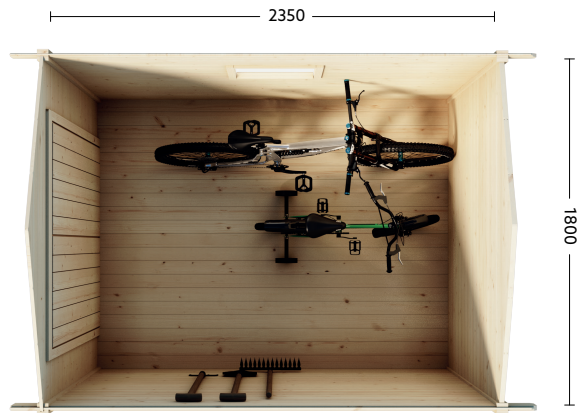

# LILLEVILLA PLUS 3 4,2 m<sup>2</sup>

4,2 m<sup>2</sup>

2150 mm

1900 mm

16 mm

6,4 m<sup>2</sup>

J 1255 x 1750 mm

2350 x 1800 / 16 mm

K 496 x 426 mm

Opening direction

2500 x 420 x 1150 / 281 kg

[www.luoman.fi](http://www.luoman.fi)

6418635008843