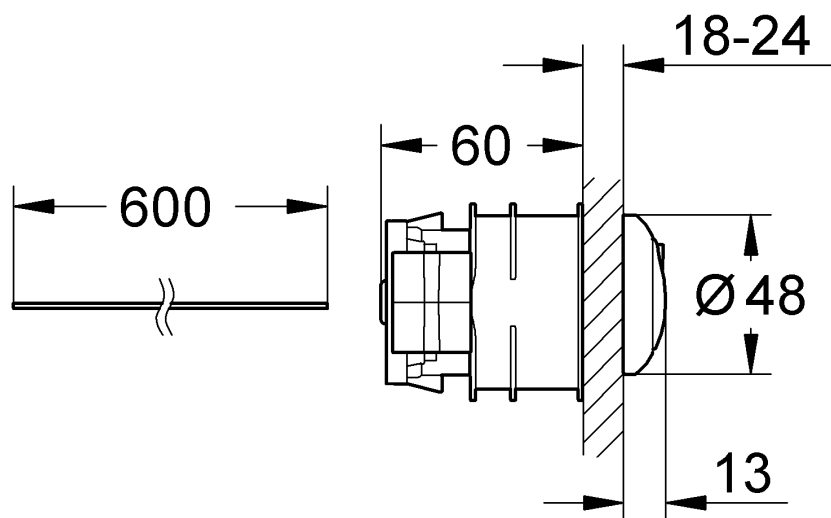

38 771
38 906

Design & Quality Engineering GROHE Germany

96.638.031/ÄM 219304/09.12

GROHE

ENJOY WATER®

Bitte diese Anleitung an den Benutzer der Armatur weitergeben!
Please pass these instructions on to the end user of the fitting!
S.v.p remettre cette instruction à l'utilisateur de la robinetterie!