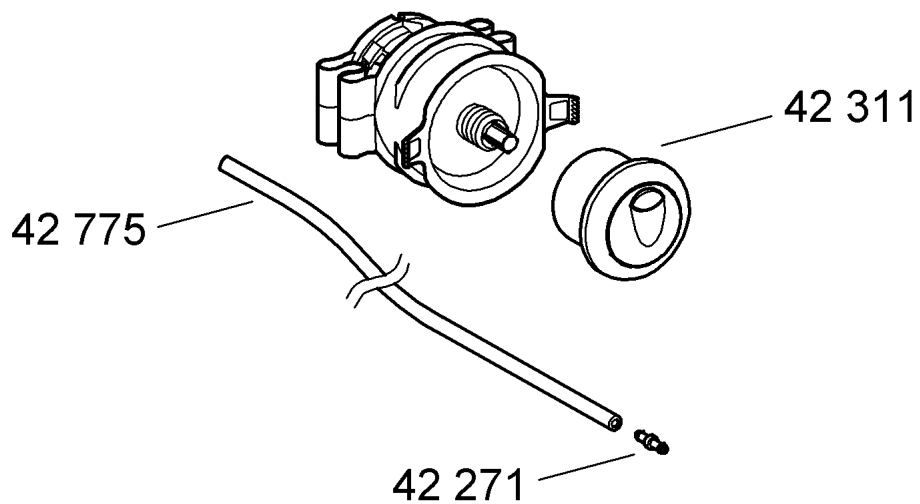

38 771
38 906

Design & Quality Engineering GROHE Germany

96.638.031/ÄM 219304/09.12

GROHE

ENJOY WATER®

Bitte diese Anleitung an den Benutzer der Armatur weitergeben!
Please pass these instructions on to the end user of the fitting!
S.v.p remettre cette instruction à l'utilisateur de la robinetterie!