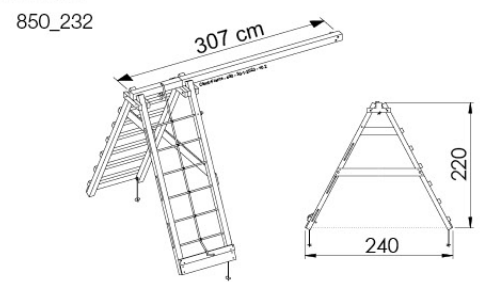

2-Climb Module

Jungle Gym

BACKYARD PLAYGROUNDS

since 1988

	1 position	2 positions		1 position	2 positions
EN. Warnings. Only for domestic use. Maximum number of users is:	3	4	LT. Įspėjimai. Tik butiniam naudojimui. Maksimalus naudotojų skaičius :	3	4
DE. Achtung. Nur für den Hausgebrauch. Maximale Benutzerzahl:	3	4	HR. Upozorenja. Samo za kućansku uporabu. Maksimalan broj korisnika je :	3	4
FR. Attention. Réservé à un usage familial. Le nombre maximal d'utilisateurs est de :	3	4	HU. Figyelmeztetések. Csak otthoni használatra! A használók max. száma: :	3	4
NL. Waarschuwingen. Uitsluitend voor huishoudelijk gebruik. Het maximale aantal gebruikers is:	3	4	NO. Advarsel. Kun for privat bruk. Maksimalt antall brukere er :	3	4
BG. Внимание. За употреба само в домашни условия. Максималният брой потребители е:	3	4	PL. Ostrzeżenia. Wyłącznie do użytku domowego. Maksymalna liczba użytkowników to :	3	4
ES. Advertencias. Sólo para uso doméstico. Número máximo de usuarios:	3	4	PT. Avisos. Apenas para uso doméstico. O número máximo de utilizadores é :	3	4
CS. Varování. Jen pro domácí použití. Maximální počet uživatelů je :	3	4	RO. Avertismente. Numai pentru uz domestic. Numărul maxim de utilizatori este :	3	4
DA. Advarsel. Kun til privat brug. Maksimalt antal brugere er :	3	4	RU. Предостережения. Только для домашнего использования.	3	4
ET. Hoiatused. Ainult koduseks kasutamiseks. Maksimaalne kasutajate arv on :	3	4	Максимальное количество пользователей :	3	4
EL. Προειδοποιήσεις. Μόνο για οικιακή χρήση. Μέγιστος αριθμός χρηστών :	3	4	SK. Upozornenia. Iba na domáce použitie. Maximálne množstvo osôb je :	3	4
IS. Varnaðarorð. Eingöngu fyrir einkanoðkun í heimahúsum og á einkalóðum. Hámarksfjöldi notenda er :	3	4	SL. Opozorila. Samo za domačo uporabo. Maksimalno število uporabnikov je :	3	4
IT. Avvertenze. Solo per uso domestico. Massimo numero di utenti è :	3	4	FI. Varoitukset. Ainoastaan kotikäyttöön. Käyttäjää yhteensä enintään :	3	4
LV. Brīdinājumi. Izmantoj tikai mājās. Maksimālais lietotāju skaits ir :	3	4	SR. Upozorenja. Samo za kućnu uporabu. Maksimalan broj korisnika je :	3	4
			SV. Varningar. Endast för hemmabruk. Det maximala antalet användare är :	3	4
			TR. Uyarılar. Sadece ev kullanımı için. Maksimal kullanıcı sayısı :