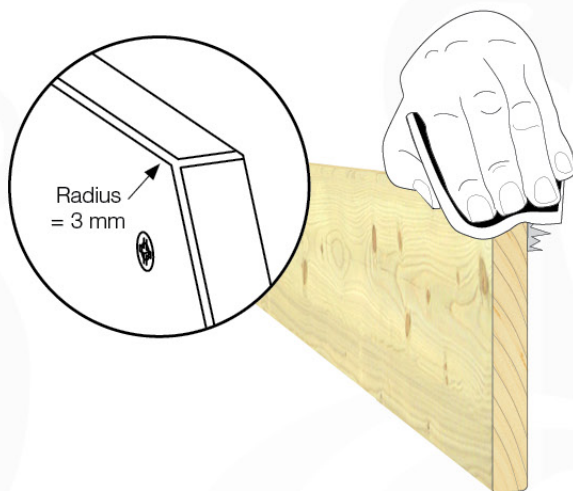

06-14

07-1

07-2

20 L / 40 kg

ClimbPar12 - P24 - 15-12-2020 - v3.0

08 Accessories

min. 35 cm

09