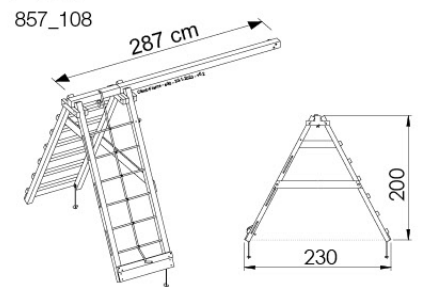

2-Climb Frame 200