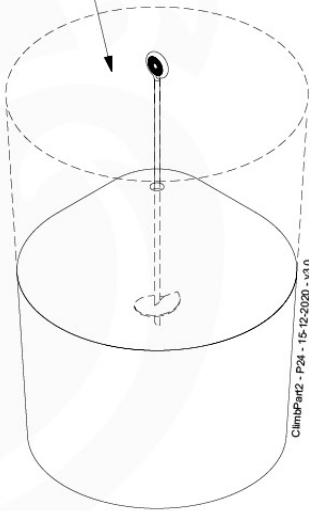

06-14

07-1

07-2

20 L / 40 kg

ClimbPar12 - P24 - 15-12-2020 - v3.0

08 Accessories

min. 35 cm

09