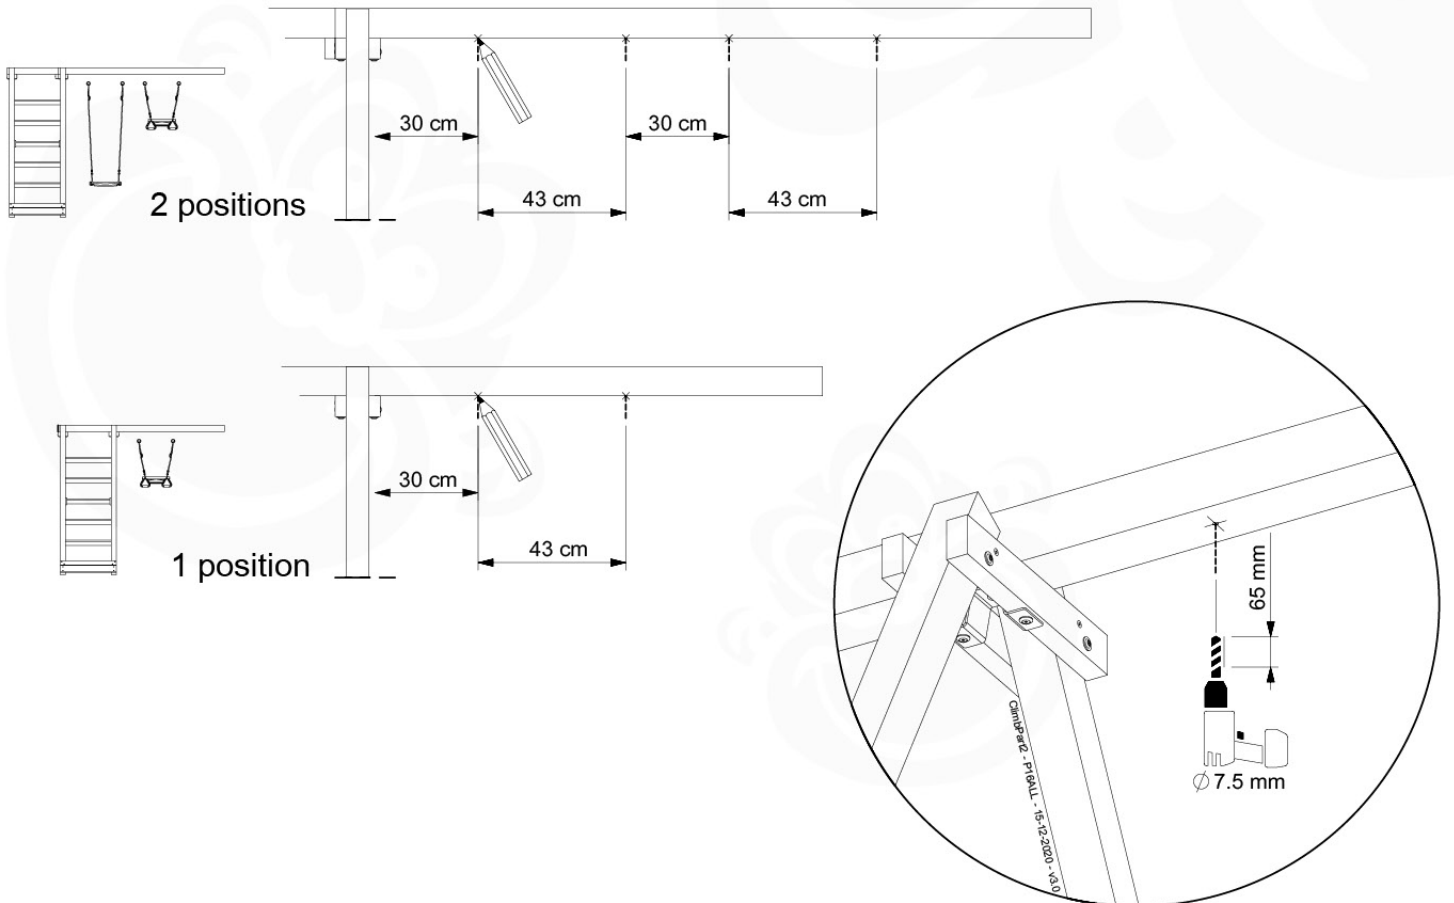

80

∅ 5 mm

∅ 5 mm

80

ClimbPart2 - P09-1P - 15-12-2020 - v3.0

B240
B220

B67

2 positions

B67

ClimbPart2 - P10-2P - 15-12-2020 - v3.0

2 x 137

80

∅ 5 mm

∅ 5 mm

C37

80

137

∅ 5 mm

B240
B220

06-10

06-11

06-12

06-13

D180
D141

06-14

07-1

07-2

20 L / 40 kg

ClimbPar12 - P24 - 15-12-2020 - v3.0

08 Accessories

min. 35 cm

09