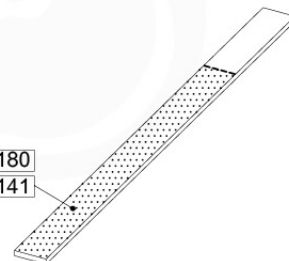

B67

ClimbPart2 - P10-2P - 15-12-2020 - v3.0

2 x 137

80

∅ 5 mm

∅ 5 mm

C37

80

137

∅ 5 mm

B240
B220

06-10

06-11

06-12

06-13

D180
D141

06-14

07-1

07-2

20 L / 40 kg

ClimbPar12 - P24 - 15-12-2020 - v3.0

08 Accessories

min. 35 cm

09