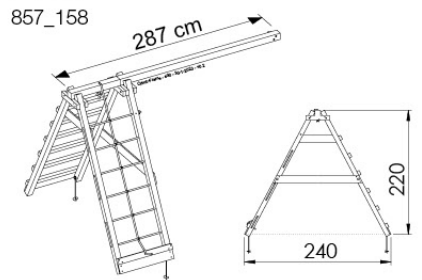

2-Climb Frame 220