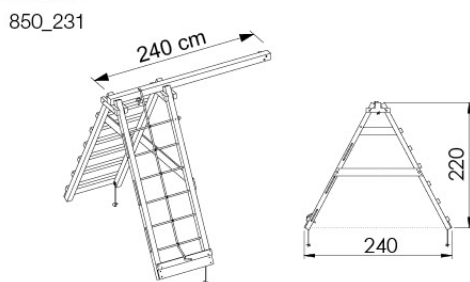

1-Climb Module