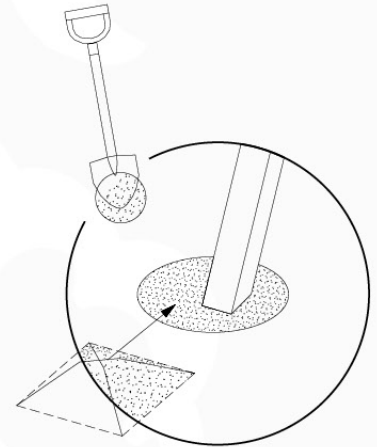

06-14

07-1

07-2

20 L / 40 kg

ClimbPar12 - P24 - 15-12-2020 - v3.0

08 Accessories

min. 35 cm

09