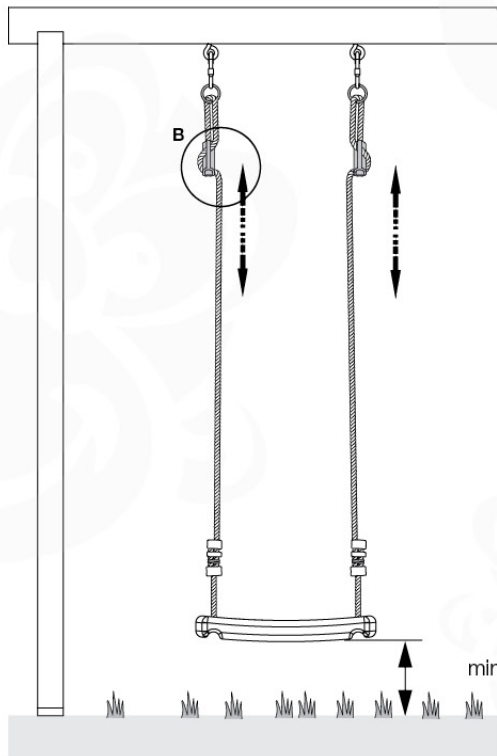

80

∅ 5 mm

∅ 5 mm

80

ClimbPart2 - P09-1P - 15-12-2020 - v3.0

B240
B220

B67

2 positions

B67

ClimbPart2 - P10-2P - 15-12-2020 - v3.0

2 x 137

80

∅ 5 mm

∅ 5 mm

C37

80

137

∅ 5 mm

B240
B220

06-10

06-11

06-12

06-13

D180
D141

06-14

07-1

07-2

20 L / 40 kg

ClimbPar12 - P24 - 15-12-2020 - v3.0

08 Accessories

min. 35 cm

09