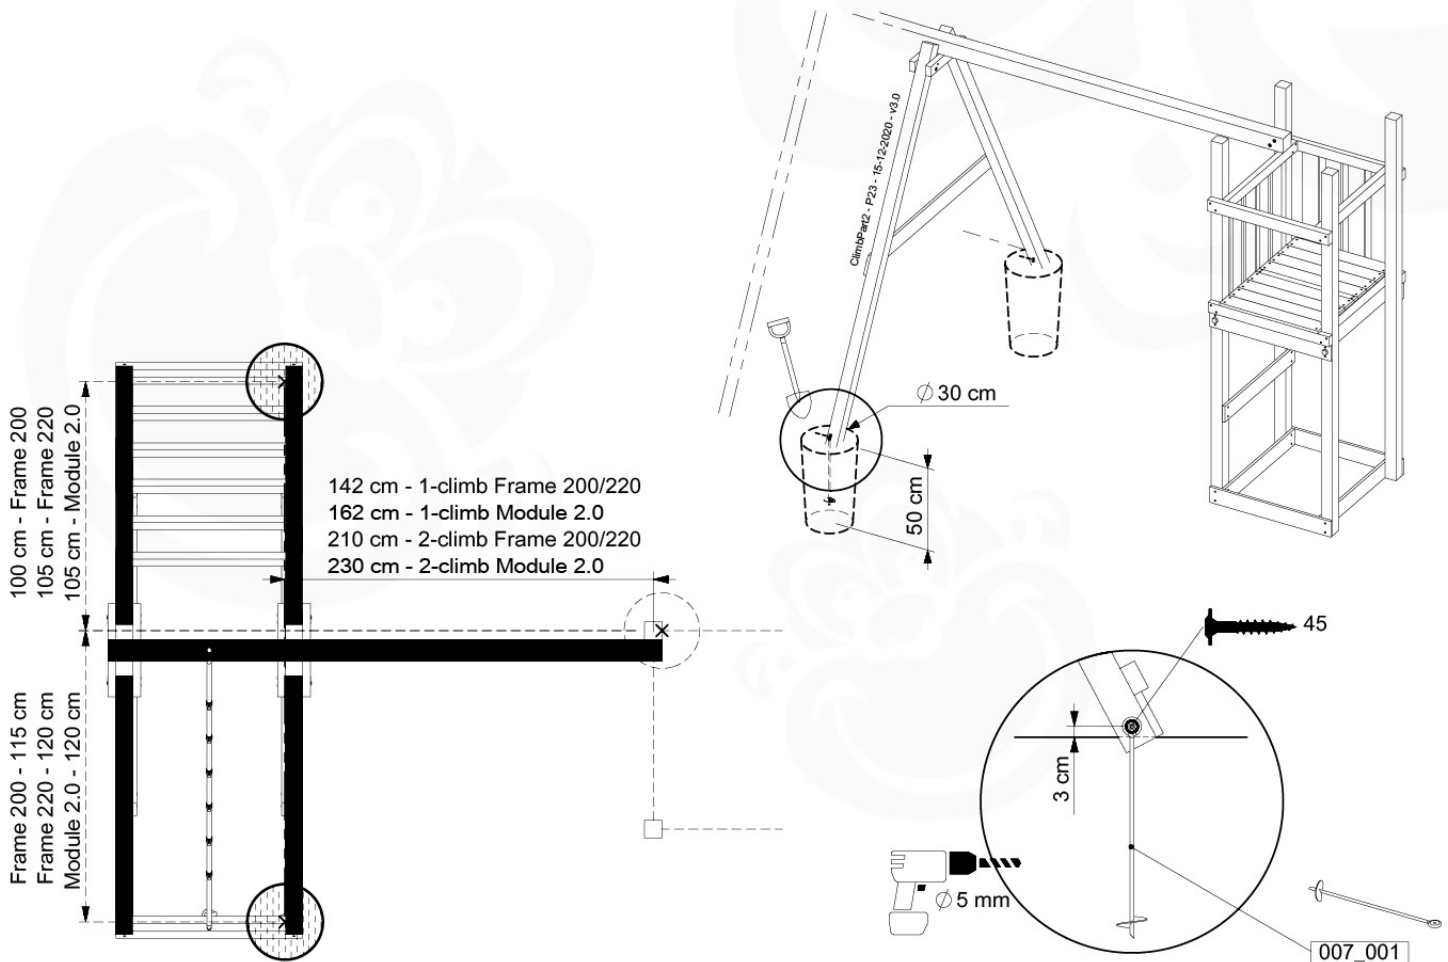

80

∅ 5 mm

∅ 5 mm

80

ClimbPart2 - P09-1P - 15-12-2020 - v3.0

B240
B220

B67

2 positions

B67

ClimbPart2 - P10-2P - 15-12-2020 - v3.0

2 x 137

80

∅ 5 mm

∅ 5 mm

C37

80

137

∅ 5 mm

B240
B220

06-10

06-11

06-12

06-13

D180
D141

06-14

07-1

07-2

20 L / 40 kg

ClimbPar12 - P24 - 15-12-2020 - v3.0

08 Accessories

min. 35 cm

09