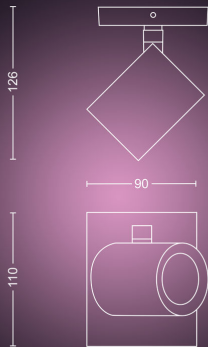

PHILIPS

Argenta spot

Hue White and color
ambiance

GU10 LED pære medfølger

Bluetooth-betjening via app

Styr med app eller stemme*

Tilføj Hue Bridge for at få mere

50621/31/P7