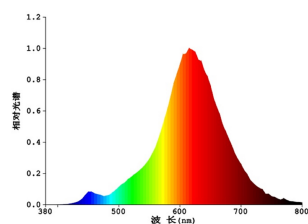

Teknisk information

Sammenlignings effekt (W)	20
Lighting Technology	LED
Lyskilde med styret lys	No
Lamp cap (Socket)	E27
Tilsluttet spænding	Yes
Tilsluttet lyskilde	No
Lyskilde med farveskift	No
Lyskilde med højt lysudbytte	No
Dæmpbar	No
Rated useful lumen	200
Color temperature (K)	1800
Nominal wattage (W)	34
Chromaticity coordinates x (1)	0,549
Chromaticity coordinates y (1)	0,408
RA Værdi (CRI)	75
Lampe vedligeholdelses faktor @3000timer	> = 90 %
Lumen vedligeholdelses faktor @3000timer	0,93
Udskiftelses faktor	4,3
Flimmereffekt	1
Stroboskopisk Effect Metric / SVM	0,4

Information afbryder

Funktion

nicht für die Innenbeleuchtung geeignet

Tekniske ændringer forbeholdes

2/2

Contact | Support
eglo.com/en/eglo-worldwide