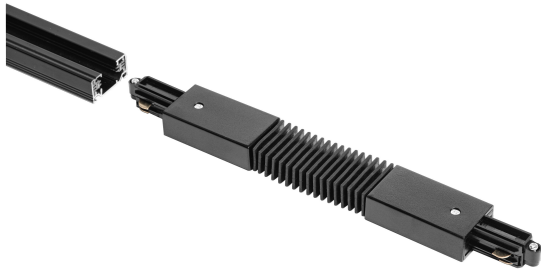

PRODUKTDATABLAD

TRACKLIGHT FLEXIBLE CONNECTOR BLACK

Tracklight accessories | Tracklight accessories

Användningsområden

- Kök, vardagsrum, barnrum och arbetsrum
- Entréer

Produktfördelar

- Tidlös elegant design
- Högkvalitativa material

Produktegenskaper

- Anpassningsbart modulärt tracklight-system
- Tillbehör till tracklight-system

TEKNISKA DATA

ELEKTRISKA DATA

Nominell märkspänning	220...240 V
Nätfrekvens	50/60 Hz
Skyddsklass	I

MÅTT & VIKT

Längd	290 mm
Bredd	35 mm
Höjd	18,0 mm
produktvikt	110,00 g

MATERIAL & FÄRGER

Produktfärg	Svart
Material i kroppen	Aluminium/Plast

APPLIKATION & MONTERING

Omgivningstemperaturområde	-20...+40 °C
Skyddstyp	IP20