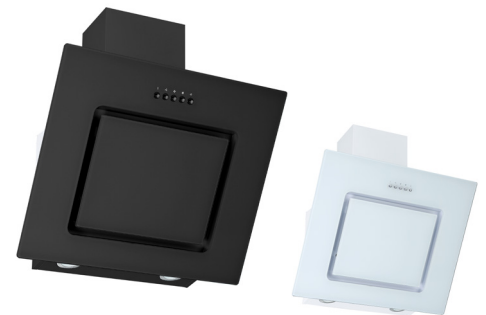

SVEA – SCHRÄGHAUBE CH 22010 SBZ / CH 22010 WBZ

Energieeffizienzklasse	B
Energieverbrauch / Jahr	35,2 kWh
Abluftleistung	377 m³/h
Max. Luftschallemission	62 dB (A)
Beleuchtung	2x1 W LED
Glas Schwarz (Fronten Grau & Schwarz)	
Glas Weiß (Fronten Weiß)