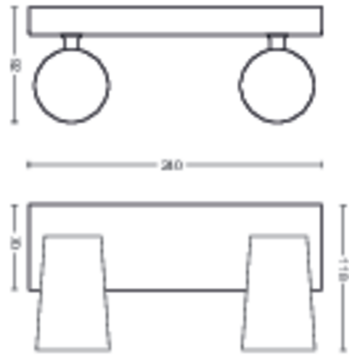

PHILIPS

Spot

myLiving

PAISLEY

aluminium

50572/48/PN