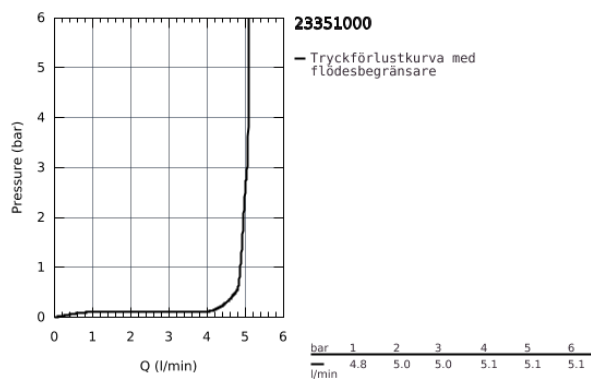

## 23 351 000 START LOOP TVÄTTSTÄLLSBLANDARE ETTGREPP, DN 15 S-SIZE

### PRODUKTBESKRIVNING

- Colour: Krom
- Etthålsmontage
- Metallgrepp
- GROHE Long-Life 28 mm keramikinsats
- GROHE Long-Life Shine-kromyta
- GROHE Water Saving strålsamlare 5,7 l/min
- System för snabb montering
- Slät kropp
- Flexibla anslutningsslangar