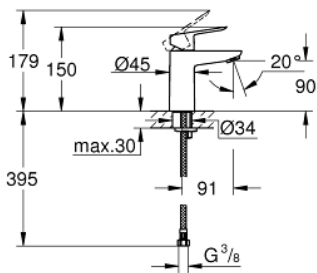

## 23 351 000 START LOOP TVÄTTSTÄLLSBLANDARE ETTGREPP, DN 15 S-SIZE

### PRODUKTBESKRIVNING

- Colour: Krom
- Etthålsmontage
- Metallgrepp
- GROHE Long-Life 28 mm keramikinsats
- GROHE Long-Life Shine-kromyta
- GROHE Water Saving strålsamlare 5,7 l/min
- System för snabb montering
- Slät kropp
- Flexibla anslutningsslangar