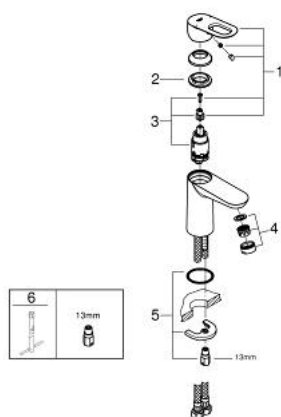

## 23 351 000 START LOOP TVÄTTSTÄLLSBLANDARE ETTGREPP, DN 15 S-SIZE

### PRODUKTBESKRIVNING

- Colour: Krom
- Etthålsmontage
- Metallgrepp
- GROHE Long-Life 28 mm keramikinsats
- GROHE Long-Life Shine-kromyta
- GROHE Water Saving strålsamlare 5,7 l/min
- System för snabb montering
- Slät kropp
- Flexibla anslutningsslangar

### RESERVDLAR , juli 2016 – now

- 1: Spak (Spare part-nr. 46695000)
  - 2: Fästring (Spare part-nr. 46715000)
  - 3: Insats (Spare part-nr. 46580000)
  - 4: Strålsamlare (Spare part-nr. 48159000)
  - 5: Montageset (Spare part-nr. 46249000)
  - 6: Monteringsnyckel (Spare part-nr. 19017000)\*
- \* Specialtillbehör