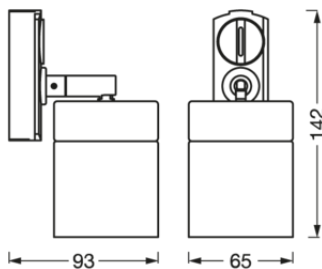

ELEKTRISKA DATA

Nominell märkspänning	220...240 V
Nätfrekvens	50...60 Hz
Skyddsklass	II

Fotometriska data

Flimmervärde (Pst LM)	-
-----------------------	---

MÅTT & VIKT

Längd	142.00 mm
Bredd	65.00 mm
Höjd	93.00 mm
produktvikt	170,00 g