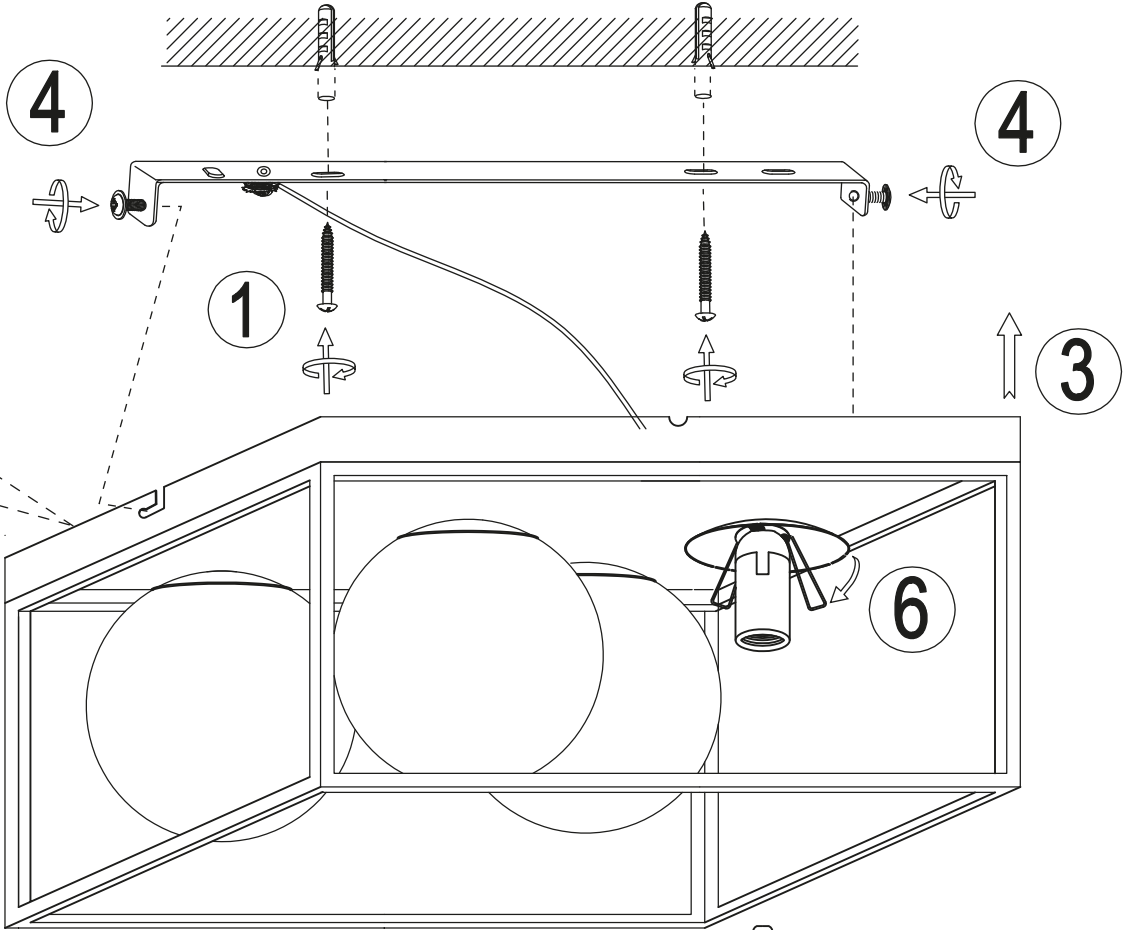

ASTRO 66011

www.scan-lamps.no
www.aneta.se

SE: Installationen ska utföras av auktoriserad elinstallatör.
NO: Skal installeres av person med tillräcklig elkunskap.
FI: Asennuksen saa tehdä vain valtuutettu sähköasentaja.
EN: Installation should be performed by a qualified electrician.