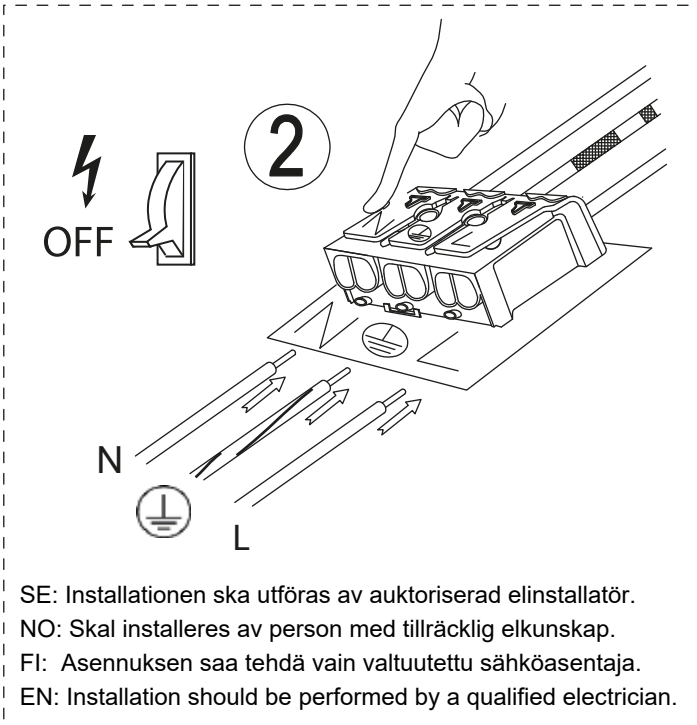

ASTRO 66011

www.scan-lamps.no
www.aneta.se

SE: Installationen ska utföras av auktoriserad elinstallatör.
NO: Skal installeres av person med tillräcklig elkunskap.
FI: Asennuksen saa tehdä vain valtuutettu sähköasentaja.
EN: Installation should be performed by a qualified electrician.